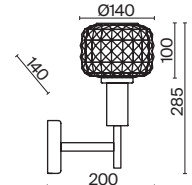

Fero

(3)

(4)

ЦВЕТ

BS

АРТИКУЛ

(1) **FR5366CL-07BS**

(2) **FR5366CL-05BS**

(3) **FR5366PL-01BS**

(4) **FR5366WL-01BS**

ЛАТУНЬ

💡 7 × E14 MAX 40Вт

ЛАТУНЬ

💡 5 × E14 MAX 40Вт

ЛАТУНЬ

💡 5 × E14 MAX 40Вт

ЛАТУНЬ

💡 1 × E14 MAX 40Вт