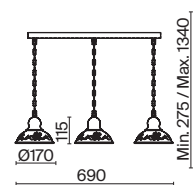

CR
G

АРТИКУЛ

(1) **FR2566-PL-05-WG**

(2) **FR2566-PL-03-WG**

(3) **FR2566-PL-33-WG**

КРЕМ. С ЗОЛОТОМ
 ⚡ 5 × E27 60Вт
 ▼ 2429, 7155
 7053, 7102

КРЕМ. С ЗОЛОТОМ
 ⚡ 3 × E27 60Вт
 ▼ 2429, 7155
 7053, 7102

КРЕМ. С ЗОЛОТОМ
 ⚡ 3 × E27 60Вт
 ▼ 2429, 7155
 7053, 7102