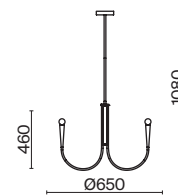

Branches

(4)

(5)

(6)

ЦВЕТ

(4) **FR5253PL-08N**

НИКЕЛЬ
 ⚡ 8 × E14 40Вт

(5) **FR5253PL-06N**