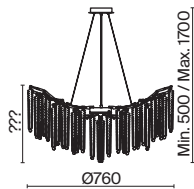

АРТИКУЛ

(5) **FR1010PL-10G**

(6) **FR1010PL-10G1**

(7) **FR1010PL-08G**

(8) **FR1010PL-06G**