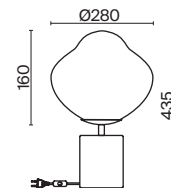

Артикул

(4) **FR5378PL-10SM**

(5) **FR5378PL-01SM**

(6) **FR5378TL-01SM**