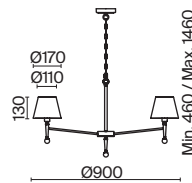

АРТИКУЛ

(15) **FR2190PL-12N**

(16) **FR2190PL-07N**

(17) **FR2190PL-05N**

(18) **FR2190PL-05N1**