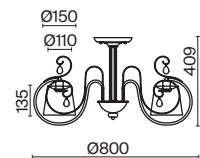

АРТИКУЛ

(5) FR2020-CL-08-BZ

(6) FR2020-PL-06-BZ