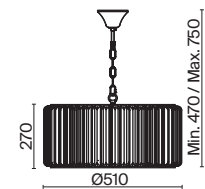

(1) **FR1005PL-05SC**

МАТ. СЕРЕБРО ШАМПАНЬ
 ⚡ 5 × E14 60Вт
 ▼ 2427, 7065
 7134, 7045

(2) **FR1005PL-05G**

ЗОЛОТО
 ⚡ 5 × E14 60Вт
 ▼ 2427, 7065
 7134, 7045

Металлическая арматура в двух оттенках: золото и матовое серебро шампань.
Декор – прозрачное стекло. Источники света стилизованы под античные свечи. Цоколь – E14.