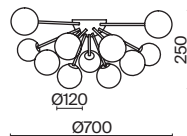

Alexis

(1)

(2)

ЦВЕТ

АРТИКУЛ

(1) **FR5120CL-12G**

МАТОВОЕ ЗОЛОТО
 12 × G9 40Вт
 7039, 7038
 7037, 7124

(2) **FR5120CL-09G**