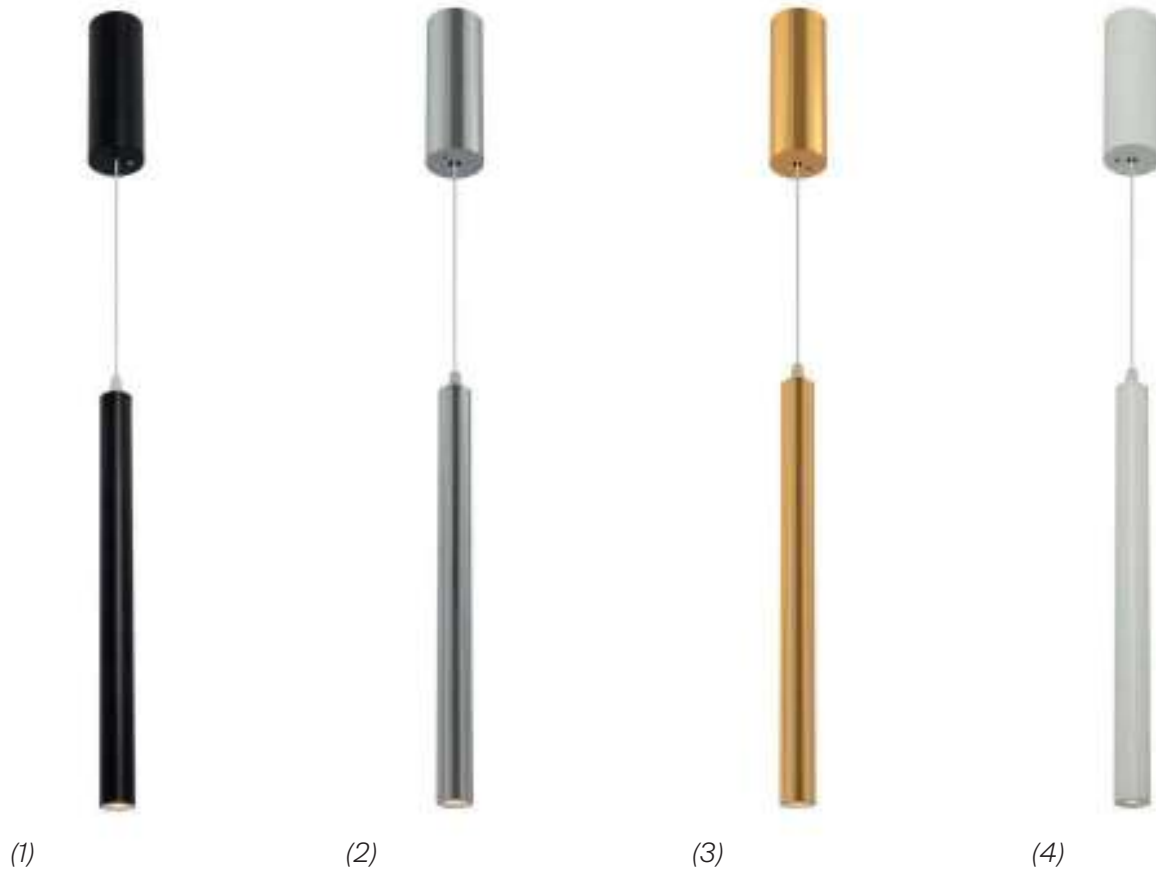

Telescope

ЦВЕТ

АРТИКУЛ

(1) **FR5168PL-L3B**

(2) **FR5168PL-L3CH**

(3) **FR5168PL-L3G**

(4) **FR5168PL-L3W**

ЧЕРНЫЙ
3Вт 600лм
t° 3000K
>80Ra 30°

ХРОМ
3Вт 600лм
t° 3000K
>80Ra 30°

ЗОЛОТО
3Вт 600лм
t° 3000K
>80Ra 30°

БЕЛЫЙ
3Вт 600лм
t° 3000K
>80Ra 30°