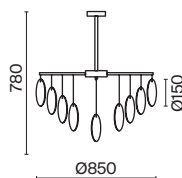

АРТИКУЛ

(1) **FR5104PL-08BS**

(2) **FR5104PL-06BS**

(3) **FR5104WL-02BS**