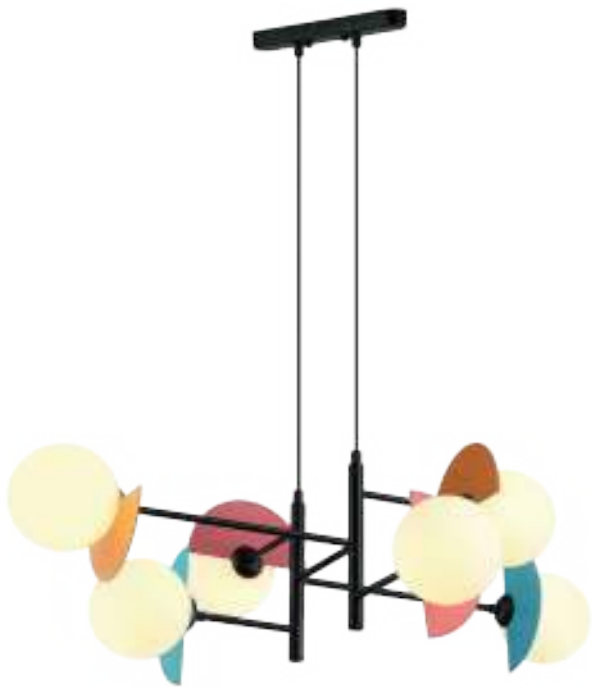

Sepia

(1)

(2)

ЦВЕТ

АРТИКУЛ

(1) **FR5391PL-06CFL**

(2) **FR5391PL-04CFL**

(3) **FR5391PL-03CFL**

РАЗНОЦВЕТНЫЙ
💡 6 × G9 25Вт

РАЗНОЦВЕТНЫЙ
💡 4 × G9 25Вт

РАЗНОЦВЕТНЫЙ
💡 3 × G9 25Вт