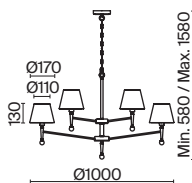

ЛАТУНЬ
 1 × E14 MAX 40 Вт

Rosemary

(1)

(2)

(3)

(4)

ЦВЕТ

АРТИКУЛ