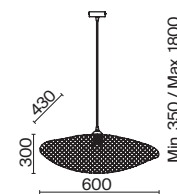

(2) **FR5243PL-01BR8**

КОРИЧНЕВЫЙ
1 × E27 60Вт