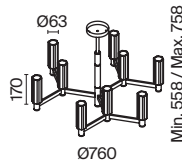

АРТИКУЛ

(1) **FR5167PL-12BS**

(2) **FR5167PL-09BS**

(3) **FR5167PL-06BS**