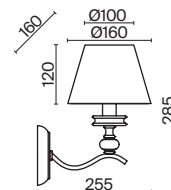

АРТИКУЛ

(1) **FR2016PL-08BZ**

(2) **FR2016PL-05BZ**

(3) **FR2016WL-01BZ**

(4) **FR2016TL-01BZ**