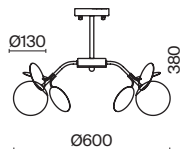

Satellite

ЦВЕТ

АРТИКУЛ

(3) **FR5165PL-06W**

БЕЛЫЙ
⚡ 6 × E27 60Вт
▼ 7029, 7024
7139, 7053

(4) **FR5165PL-10W**

БЕЛЫЙ
⚡ 10 × E27 60Вт
▼ 7029, 7024
7139, 7053