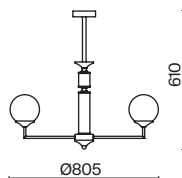

АРТИКУЛ

(1) **FR5185PL-08BS**

(2) **FR5185PL-06BS**

(3) **FR5185WL-01BS**