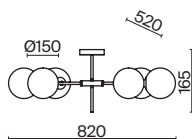

Maddison

(4)

ЦВЕТ

АРТИКУЛ

(1) **FR5115PL-08BZ**

(2) **FR5115PL-06BZ1**

(3) **FR5115PL-06BZ**

(4) **FR5115WL-01BZ**

ЗОЛОТАЯ БРОНЗА

💡 8 × G9 40Вт

✓ 7039, 7038
7037, 7124

ЗОЛОТАЯ БРОНЗА

💡 6 × G9 40Вт

✓ 7039, 7038
7037, 7124

ЗОЛОТАЯ БРОНЗА

💡 6 × G9 5Вт

✓ 7039, 7038
7037, 7124

ЗОЛОТАЯ БРОНЗА

💡 1 × G9 5Вт

✓ 7039, 7038
7037, 7124