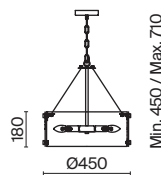

Fresco

(1)

(2)

ЦВЕТ

АРТИКУЛ

(1) **FR5190PL-06BS**

(2) **FR5190WL-01BS2**

ЛАТУНЬ
 ⚡ 6 × E14 60Вт
 √ 2427, 7065
 7134, 7045