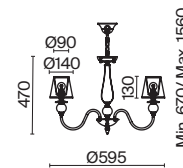

АРТИКУЛ

(1) **FR2685PL-07BZ**

(2) **FR2685PL-05BZ**

(3) **FR2685WL-01BZ**