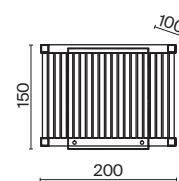

(6) **FR5053WL-02N**