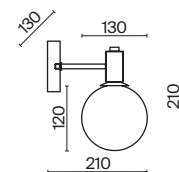

(1) **FR5175PL-06BS**

(2) **FR5175WL-01BS**

ЛАТУНЬ

ЛАТУНЬ

💡 6 × E27 60Вт

💡 1 × E27 60Вт

▼ 7029, 7024

▼ 7029, 7024

7139, 7053

7139, 7053