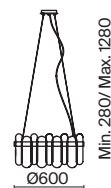

Deserto

ЦВЕТ

АРТИКУЛ

(1) **FR5141PL-08BS**

(2) **FR5141WL-02BS**

ЛАТУНЬ
8 × G9 35Вт
7039, 7038
7037, 7124

ЛАТУНЬ
2 × G9 35Вт
7039, 7038
7037, 7124