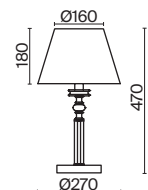

АРТИКУЛ

(1) **FR2016PL-08BZ**

(2) **FR2016PL-05BZ**

(3) **FR2016WL-01BZ**

(4) **FR2016TL-01BZ**