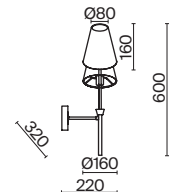

(3) **FR5370WL-02B**

ЧЕРНЫЙ
⚡ 2 × E14 MAX 40Вт