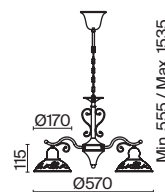

АРТИКУЛ

(1) **FR2566-PL-05-WG**

(2) **FR2566-PL-03-WG**

(3) **FR2566-PL-33-WG**