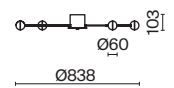

Celebrity

(1)

(2)

(3)

(4)

ЦВЕТ

В

АРТИКУЛ

(1) **FR5242CL-24B1**

(2) **FR5242CL-16B1**

(3) **FR5242CL-24B**

(4) **FR5242CL-16B**

ЧЕРНЫЙ
💡 24 × G4 3Вт

ЧЕРНЫЙ
💡 16 × G4 3Вт

ЧЕРНЫЙ
💡 24 × G4 3Вт

ЧЕРНЫЙ
💡 16 × G4 3Вт