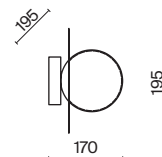

АРТИКУЛ

(1) **FR5202PL-08BS**

(2) **FR5202PL-05BS**

(3) **FR5202WL-01BS**