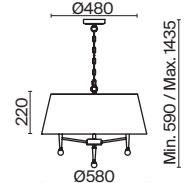

АРТИКУЛ

(15) **FR2190PL-12N**

(16) **FR2190PL-07N**

(17) **FR2190PL-05N**

(18) **FR2190PL-05N1**