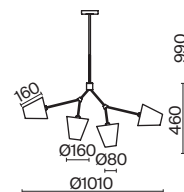

Hats

(1)

(2)

(3)

ЦВЕТ

(1) **FR5370CL-06B**

ЧЕРНЫЙ
 ⚡ 6 × E14 MAX 40Вт

(2) **FR5370CL-04B**