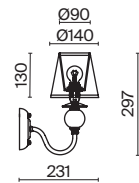

АРТИКУЛ

(1) **FR2685PL-07BZ**

(2) **FR2685PL-05BZ**

(3) **FR2685WL-01BZ**