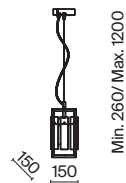

АРТИКУЛ

(4) **FR5166PL-06BS**

(5) **FR5166PL-01BS**

(6) **FR5166WL-01BS**