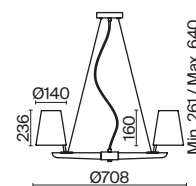

(1) **FR8019PL-06W**

БЕЛЫЙ

6 × E14 40Вт

2427, 7065
7134, 7045