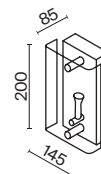

Fresco

(2)

ЦВЕТ

АРТИКУЛ

(1) **FR5190PL-06BS**

(2) **FR5190WL-01BS2**

ЛАТУНЬ
⚡ 6 × E14 60Вт
√ 2427, 7065
7134, 7045

ЛАТУНЬ
⚡ 1 × E14 60Вт
√ 2427, 7065
7134, 7045