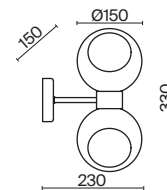

(2)

ЦВЕТ

АРТИКУЛ