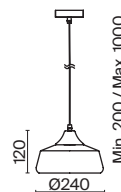

ЛАТУНЬ
 ⚡ 4 × G9 25Вт

Jiffy

(1)

(2)

ЦВЕТ

АРТИКУЛ

(1) **FR5188PL-01G**

(2) **FR5188PL-01B**