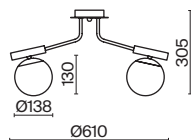

АРТИКУЛ

(1) **FR5011CL-08B**

(2) **FR5011CL-05B**

(3) **FR5011CL-03B**

(4) **FR5011WL-01B**