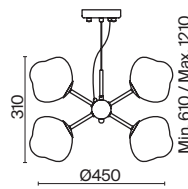

(2) **FR5378PL-08SM**

ДЫМЧАТЫЙ
 8 × G9 40Вт

(3) **FR5378PL-06SM**

ДЫМЧАТЫЙ
 6 × G9 40Вт

Артикул

*Ищите отражение личности
в своем пространстве.
Смешивайте элементы
и сочетайте их по-своему,
создавая уникальный световой
кристально чистый коктейль.*