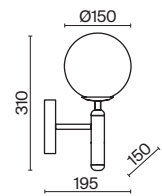

АРТИКУЛ

(8) **FR5125WL-01BS**

(9) **FR5124WL-01BS**

ЛАТУНЬ

1 × E14 40Вт

√ 2427, 7065
7134, 7045

ЛАТУНЬ

1 × E14 40Вт

√ 2427, 7065
7134, 7045