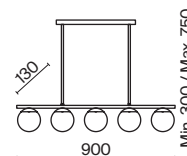

Zing

(1)

(2)

ЦВЕТ

АРТИКУЛ

(1) **FR5199PL-05B**

(2) **FR5199PL-05BS**

ЧЕРНЫЙ
 ⚡ 5 × E27 60Вт
 ▼ 7029, 7024
 7139, 7053