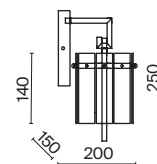

АРТИКУЛ

(4) **FR5166PL-06BS**

(5) **FR5166PL-01BS**

(6) **FR5166WL-01BS**