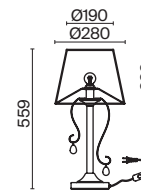

АРТИКУЛ

(7)FR2020-WL-01-BZ

(8)FR2020-TL-01-BZ

(9)FR2020-FL-01-BZ

БРОНЗА
1 × E14 40Вт
2427, 7065
7134, 7045

БРОНЗА
1 × E14 40Вт
2427, 7065
7134, 7045

БРОНЗА
1 × E14 40Вт
2427, 7065
7134, 7045