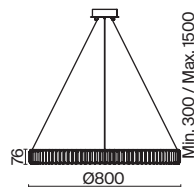

АРТИКУЛ

(1) **FR5257PL-L32G**

(2) **FR5257PL-L25G**

(3) **FR5257PL-L17G**