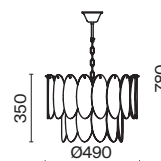

Demure

(3)

(4)

ЦВЕТ

АРТИКУЛ

(3) **FR5189PL-09BS**

ЗОЛОТО
 9 × E14 40Вт
 2427, 7065
 7134, 7045

(4) **FR5189WL-02BS**