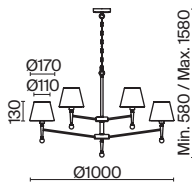

АРТИКУЛ

(15) **FR2190PL-12N**

(16) **FR2190PL-07N**

(17) **FR2190PL-05N**

(18) **FR2190PL-05N1**