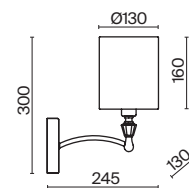

Riverside

(12)

(13)

ЦВЕТ

АРТИКУЛ

(12) FR1007WL-01N

(13) FR1007FL-01N

НИКЕЛЬ

💡 1 × E14 40Вт

▼ 2427, 7065
7134, 7045

НИКЕЛЬ

💡 1 × E27 60Вт

▼ 2429, 7053
7155, 7076