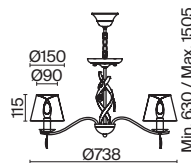

Monique

ЦВЕТ

АРТИКУЛ

(1) **FR2001PL-07G**

(2) **FR2001PL-05G**

(3) **FR2001WL-01G**

МАТОВОЕ ЗОЛОТО

💡 7 × E14 40Вт

▼ 2427, 7065
7134, 7045

МАТОВОЕ ЗОЛОТО

💡 5 × E14 40Вт

▼ 2427, 7065
7134, 7045

МАТОВОЕ ЗОЛОТО

💡 1 × E14 40Вт

▼ 2427, 7065
7134, 7045