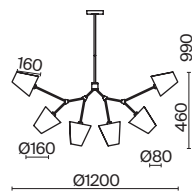

(1) **FR5370CL-06B**

ЧЕРНЫЙ
⚡ 6 × E14 MAX 40Вт