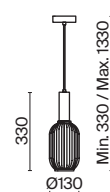

Zelma

(1)

(2)

ЦВЕТ

АРТИКУЛ

(1) **FR8012PL-01AM**

(2) **FR8013PL-01AM**

ЛАТУНЬ

💡 1 × E27 40Вт

⚡ 2429, 7155
7053, 7102

ЛАТУНЬ

💡 1 × E27 40Вт

⚡ 2429, 7155
7053, 7102