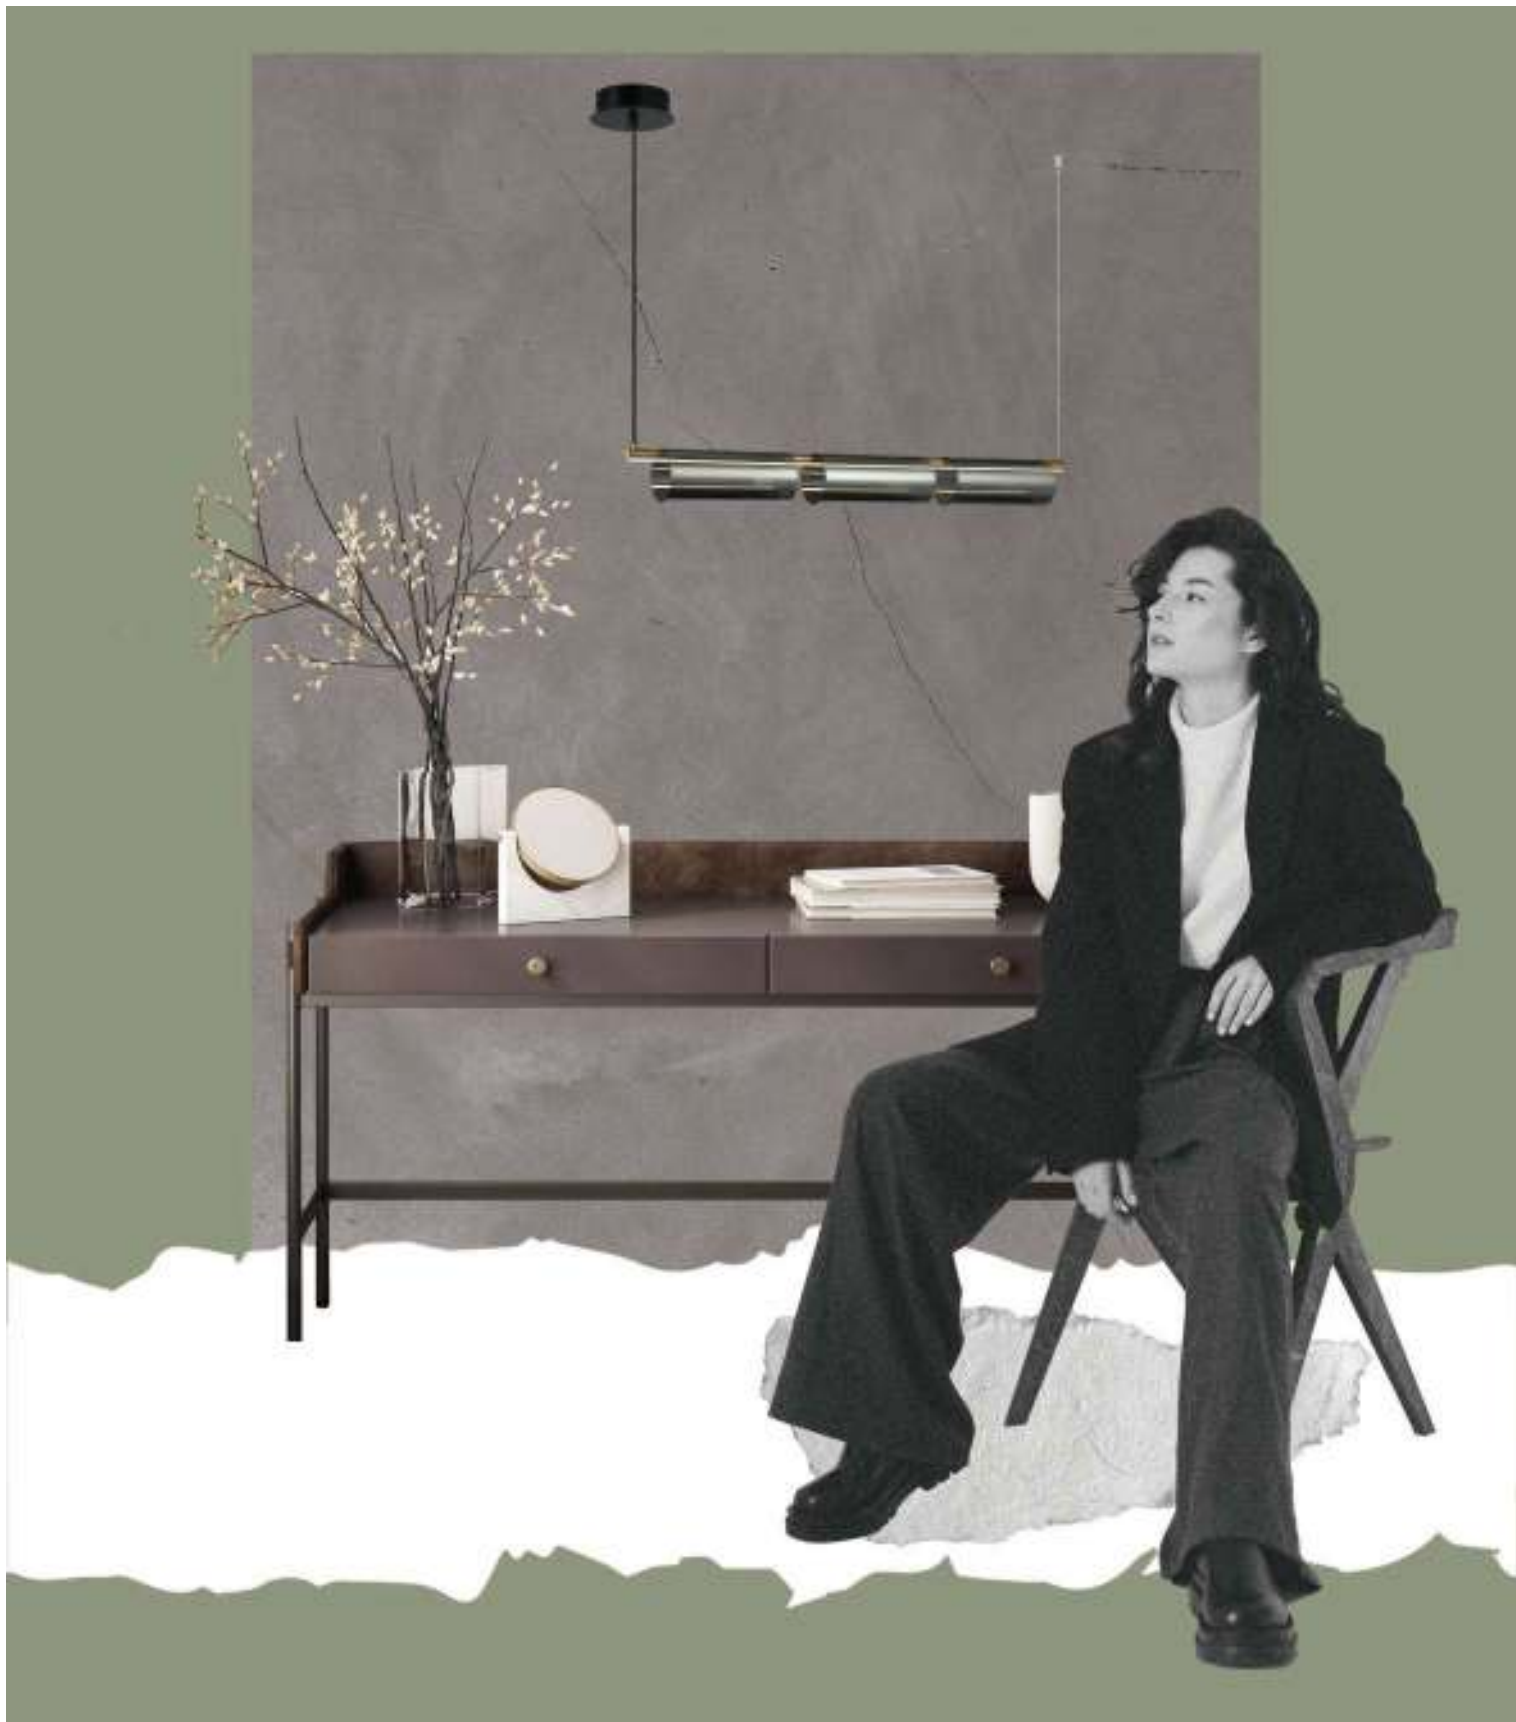

Арматура – металл, цвет – латунь. Плафоны из прозрачного стекла с дымчатым оттенком в форме овала, круга или конуса. Универсальный минималистичный дизайн позволяет составлять комбинации из нескольких подвесов. Регулируемая высота. Тренд «invisible light» - LED-источник света утоплен в основание плафона. Цветовая температура - 3000К.