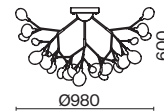

АРТИКУЛ

(1) **FR5049PL-27W**

(2) **FR5049CL-36W1**

(3) **FR5049CL-27W2**

(4) **FR5049CL-27W1**