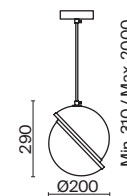

Element

(1)

(2)

ЦВЕТ

АРТИКУЛ

(1) **FR5181PL-01BS**

(2) **FR5181PL-01CH**

ЛАТУНЬ

ХРОМ

1 × E27 60Вт

1 × E27 60Вт

2429, 7155
7053, 7102

2429, 7155
7053, 7102