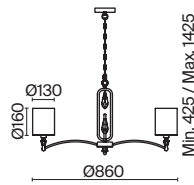

АРТИКУЛ

(8) **FR1007PL-12N**

(9) **FR1007PL-08N**

(10) **FR1007PL-07N**

(11) **FR1007PL-05N**