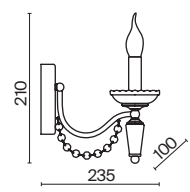

АРТИКУЛ

(1) **FR2009PL-12G**

(2) **FR2009PL-07G**

(3) **FR2009PL-05G**

(4) **FR2009WL-01G**