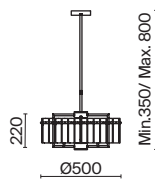

АРТИКУЛ

(1) **FR5166PL-06N**

(2) **FR5166PL-01N**

(3) **FR5166WL-01N**