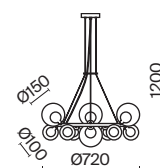

Duo

ЦВЕТ

АРТИКУЛ

(1) **FR5139PL-14MG**

МАТОВОЕ ЗОЛОТО
14 × G9 40Вт
7039, 7038
7037, 7124

(2) **FR5139PL-10MG**

МАТОВОЕ ЗОЛОТО
10 × G9 40Вт
7039, 7038
7037, 7124