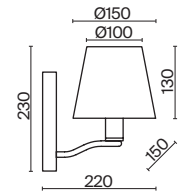

АРТИКУЛ

(1) **FR5671PL-05G**

(2) **FR5671PL-03G**

(3) **FR5671WL-01G**