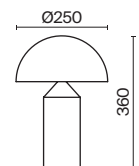

Eleon

(3)

(4)

ЦВЕТ

B

АРТИКУЛ

(3) **FR5218PL-01B1**

(4) **FR5218TL-02B1**

ЧЕРНЫЙ

💡 1 × E27 60Вт

⚡ 2429, 7155
7053, 7102

ЧЕРНЫЙ

💡 1 × E14 60Вт

⚡ 2427, 7065
7134, 7045