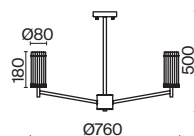

АРТИКУЛ

(1) **FR5036PL-08N**

(2) **FR5036PL-05N**

(3) **FR5036WL-01N**