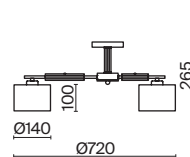

Pipe

(1)

(2)

ЦВЕТ

АРТИКУЛ

(1) **FR5386CL-06G**

(2) **FR5386WL-01G**

ЗОЛОТО
 ⚡ 6 × E27 60Вт