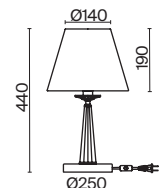

АРТИКУЛ

(5) **FR2027PL-07BS**

(6) **FR2027PL-05BS**

(7) **FR2027WL-01BS**

(8) **FR2027TL-01BS**