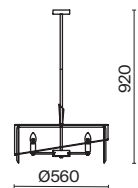

(1)

ЦВЕТ

АРТИКУЛ