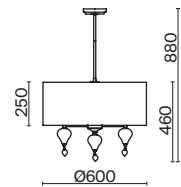

ЛАТУНЬ
 ⚡ 2 × E14 MAX 40 Вт

Raise

(1)

(2)

(3)

(4)

ЦВЕТ

BS