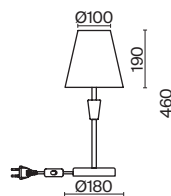

Pietra

(4)

(5)

ЦВЕТ

АРТИКУЛ

(4) **FR5371TL-01BS**

(5) **FR5371FL-01BS**

ЛАТУНЬ
1 × E14 MAX 40Вт

ЛАТУНЬ
1 × E27 MAX 40Вт