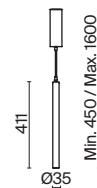

ЦВЕТ

АРТИКУЛ

(1) **FR5168PL-L3B**

(2) **FR5168PL-L3CH**

(3) **FR5168PL-L3G**

(4) **FR5168PL-L3W**