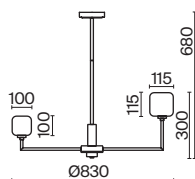

Tender

ЦВЕТ

BS

АРТИКУЛ

(1) **FR5373CL-06BS**

(2) **FR5373CL-08BS**

(3) **FR5374PL-06BS**

(4) **FR5373WL-01BS**

ЛАТУНЬ

💡 6 × G9 MAX 40Вт

ЛАТУНЬ

💡 8 × G9 MAX 40Вт

ЛАТУНЬ

💡 6 × G9 MAX 40Вт

ЛАТУНЬ

💡 1 × G9 MAX 40Вт