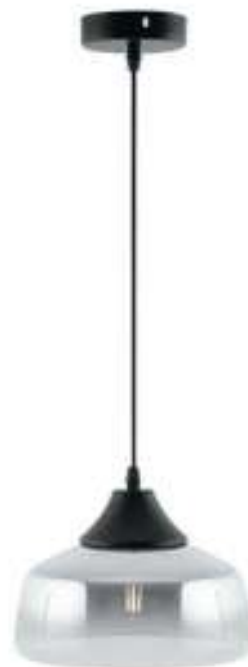

ЛАТУНЬ
 ⚡ 4 × G9 25Вт

Jiffy

(1)

(2)

ЦВЕТ

АРТИКУЛ

(1) **FR5188PL-01G**

(2) **FR5188PL-01B**