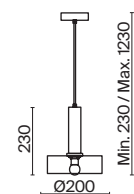

(2) **FR4008PL-01BBS**

ЧЕРНЫЙ И ЛАТУНЬ
1 × E27 40Вт
2429, 7155
7053, 7102