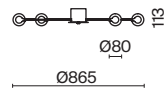

Celebrity

(5)

(6)

(7)

(8)

ЦВЕТ

АРТИКУЛ

(5) **FR5242CL-24BS**

(6) **FR5242CL-16BS**

(7) **FR5242CL-24BS1**

(8) **FR5242CL-16BS1**

ЛАТУНЬ
💡 24 × G4 3Вт

ЛАТУНЬ
💡 16 × G4 3Вт

ЛАТУНЬ
💡 24 × G4 3Вт

ЛАТУНЬ
💡 16 × G4 3Вт