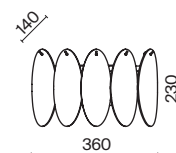

ЦВЕТ

АРТИКУЛ