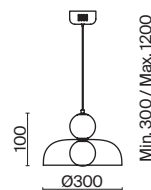

Frisky

(1)

(2)

ЦВЕТ

Артикул

(1) **FR5385PL-L17B**

ЛАТУНЬ
17Вт 1200лм
t° 3000К
>80Ra 180°

(2) **FR5385PL-L17W**

ЛАТУНЬ
17Вт 1200лм
t° 3000К
>80Ra 180°