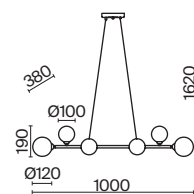

(2) **FR5222PL-08B1**

ЧЕРНЫЙ
8 × G9 25Вт
7029, 7024
7139, 7053