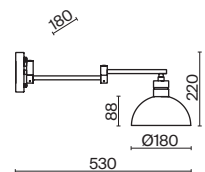

Cover

(1)

ЦВЕТ

В

АРТИКУЛ

(1) **FR5290WL-01B**

ЧЕРНЫЙ
1 × E14 60Вт

Материал арматуры – металл, цвет – черный. Плафон в форме полушара. Внутри выкрашен в белый цвет. Создает мягкий рассеянный свет. Поворотный механизм в конструкции светильника позволяет направлять плафон - регулировать направление света. Изысканный силуэт светильника идеально сочетается с сериями Enzo и Eleon. Источник света – лампа с цоколем E14.