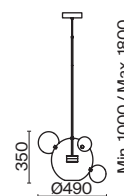

(12) **FR5167WL-01B**

ЛАТУНЬ
 ⚡ 8 × E14 40Вт
 ⚡ 2427, 7065
 7134, 7045

ЛАТУНЬ
 ⚡ 2 × E14 40Вт
 ⚡ 2427, 7065
 7134, 7045

ЛАТУНЬ
 ⚡ 1 × E14 40Вт
 ⚡ 2427, 7065
 7134, 7045

Amoris

(1)

(2)

ЦВЕТ