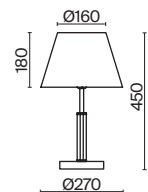

Материал арматуры – металл. Оттенки – белый, серый, черный.
Абажуры из текстиля на ПВХ окрашены в тон арматуре. Трендовый силуэт треноги.
Источник света – лампа с цоколем E27.

Clarissa

(1)

(2)

(3)

ЦВЕТ

АРТИКУЛ