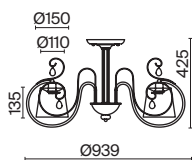

АРТИКУЛ

(1) **FR2020-CL-07-CH**

(2) **FR2020-CL-05-CH**

(3) **FR2020-CL-03-CH**

(4) **FR2020-WL-01-CH**