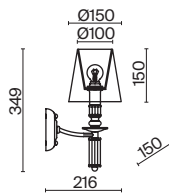

Ksenia

ЦВЕТ

MG

АРТИКУЛ

(1) **FR2539CL-06G**

(2) **FR2539WL-01G**

(3) **FR2539TL-01G**

(4) **FR2539FL-01G**

МАТОВОЕ ЗОЛОТО

💡 6 × E14 40Вт

✓ 2427, 7065
7134, 7045

МАТОВОЕ ЗОЛОТО

💡 1 × E14 40Вт

✓ 2427, 7065
7134, 7045

МАТОВОЕ ЗОЛОТО

💡 1 × E14 40Вт

✓ 2427, 7065
7134, 7045

МАТОВОЕ ЗОЛОТО

💡 1 × E27 40Вт

✓ 2429, 7053
7155, 7076