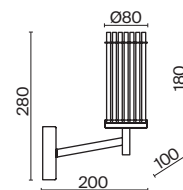

АРТИКУЛ

(1) **FR5036PL-08N**

(2) **FR5036PL-05N**

(3) **FR5036WL-01N**