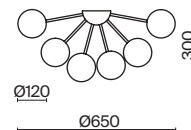

(1) **FR5120CL-12G**

МАТОВОЕ ЗОЛОТО
12 × G9 40Вт
7039, 7038
7037, 7124

(2) **FR5120CL-09G**

МАТОВОЕ ЗОЛОТО
9 × G9 40Вт
7039, 7038
7037, 7124