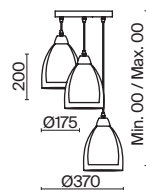

АРТИКУЛ

(1) **FR5375PL-03CH**

(2) **FR5375PL-03CH1**

(3) **FR5375PL-03CH2**