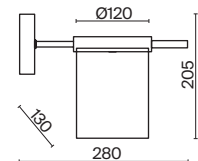

Артикул

(1) **FR5377CL-08B**

(2) **FR5377CL-06B**

(3) **FR5377CL-04B**

(4) **FR5377WL-01B**