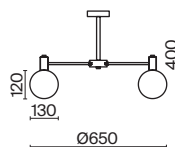

(1) **FR5175PL-06BS**

(2) **FR5175WL-01BS**

ЛАТУНЬ

ЛАТУНЬ

💡 6 × E27 60Вт

💡 1 × E27 60Вт

▼ 7029, 7024

▼ 7029, 7024

7139, 7053

7139, 7053