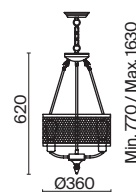

(1) FR4166-PL-05C-BL

(2) FR4166-PL-03C-BL

КОРИЧНЕВЫЙ

💡 5 × E27 60Вт

▼ 2429, 7155
7053, 7102

КОРИЧНЕВЫЙ

💡 3 × E27 60Вт

▼ 2429, 7155
7053, 7102