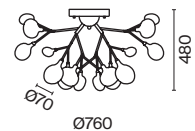

АРТИКУЛ

(4) **FR5049PL-27G**

(5) **FR5049CL-36G**

(6) **FR5049CL-27G**