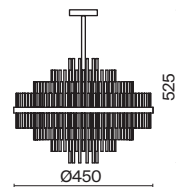

ЦВЕТ

АРТИКУЛ