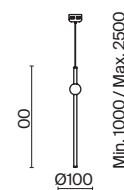

Pina

(1)

ЦВЕТ

Артикул

(1) *FR5387PL-L14.5BS1 (2) *FR5387PL-L14.5BS (3) *FR5387PL-L14BS

ЛАТУНЬ
⚡ 14Вт - лм
t° 3000K
>80Ra 180°

ЛАТУНЬ
⚡ 14,5Вт - лм
t° 3000K
>80Ra 180°

ЛАТУНЬ
⚡ 14,5Вт - лм
t° 3000K
>80Ra 180°

* Полные характеристики смотрите на сайте