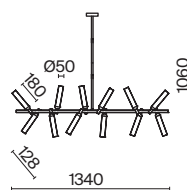

Borgy

(5)

(6)

ЦВЕТ

АРТИКУЛ

(5) **FR5379PL-12G**

(6) **FR5379WL-02G**

ЗОЛОТО
 ⚡ 12 × G9 28Вт