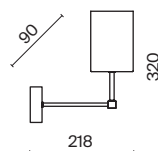

АРТИКУЛ

(4) **FR5184PL-08CH**

(5) **FR5184PL-06CH**

(6) **FR5184WL-01CH**