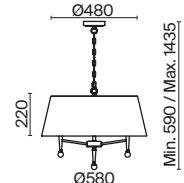

ЛАТУНЬ
 1 × E14 MAX 40 Вт

Rosemary

(1)

(2)

(3)

(4)

ЦВЕТ

АРТИКУЛ