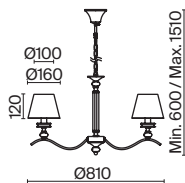

АРТИКУЛ

(1) **FR2016PL-08BZ**

(2) **FR2016PL-05BZ**

(3) **FR2016WL-01BZ**

(4) **FR2016TL-01BZ**