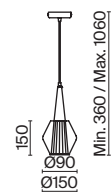

Copita

ЦВЕТ

АРТИКУЛ

(1) **FR5133PL-01GR**

(2) **FR5133PL-01W**

ЗОЛОТО

💡 1 × E14 40Вт

⚡ 2427, 7065

7134, 7045

ЗОЛОТО

💡 1 × E14 40Вт

⚡ 2427, 7065

7134, 7045