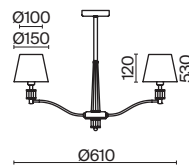

Материал арматуры – металл. Оттенки – белый, серый, черный.
Абажуры из текстиля на ПВХ окрашены в тон арматуре. Трендовый силуэт треноги.
Источник света – лампа с цоколем E27.

Clarissa

(1)

(2)

(3)

ЦВЕТ

АРТИКУЛ