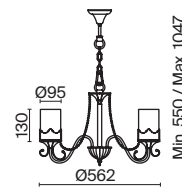

Sherborne

(1)

(2)

ЦВЕТ

BZ

АРТИКУЛ

(1) FR2563-PL-05-BZ

(2) FR2563-WL-01-BZ

БРОНЗА

💡 5 × E14 60Вт

▼ 2427, 7065
7134, 7045

БРОНЗА

💡 1 × E14 60Вт

▼ 2427, 7065
7134, 7045