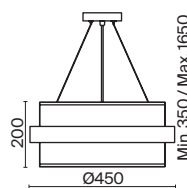

Bride

(4)

(5)

ЦВЕТ

АРТИКУЛ

(4) **FR5367CL-03BS**

(5) **FR5367WL-02BS**

ЛАТУНЬ
⚡ 3 × E14 MAX 40 Вт

ЛАТУНЬ
⚡ 2 × E14 MAX 40 Вт