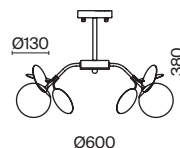

Satellite

(1)

(2)

ЦВЕТ

АРТИКУЛ

(1) **FR5165PL-06S**

СЕРЕБРО
 6 × E27 60Вт
 7029, 7024
 7139, 7053

(2) **FR5165PL-10S**