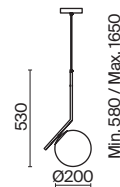

(2) **FR5129PL-01BS**

ЛАТУНЬ
1 × E14 40Вт