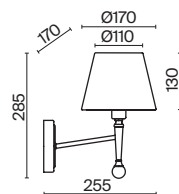

АРТИКУЛ

(5) FR5190WL-01BS

(6) FR5190TL-01BS

(7) FR5190FL-01BS