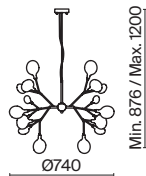

АРТИКУЛ

(1) **FR5049PL-27W**

(2) **FR5049CL-36W1**

(3) **FR5049CL-27W2**

(4) **FR5049CL-27W1**