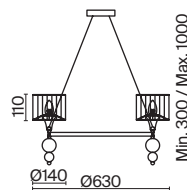

АРТИКУЛ

(1) **FR5093PL-05CH**

(2) **FR5093PL-01CH**

(3) **FR5093WL-01CH**