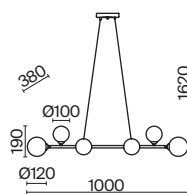

ЦВЕТ

АРТИКУЛ

(1) **FR5222PL-08B**

ЧЕРНЫЙ
8 × G9 25Вт
7029, 7024
7139, 7053