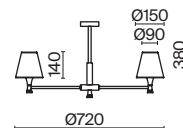

Perfetto

ЦВЕТ

Артикул

(1) **FR5098PL-08BBS**

(2) **FR5098PL-05BBS**

(3) **FR5098WL-01BBS**

ЧЕРНЫЙ И ЛАТУНЬ

💡 8 × E14 40Вт

✓ 2427, 7065
7134, 7045

ЧЕРНЫЙ И ЛАТУНЬ

💡 5 × E14 40Вт

✓ 2427, 7065
7134, 7045

ЧЕРНЫЙ И ЛАТУНЬ

💡 1 × E14 40Вт

✓ 2427, 7065
7134, 7045