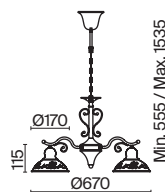

АРТИКУЛ

(1) **FR2566-PL-05-WG**

(2) **FR2566-PL-03-WG**

(3) **FR2566-PL-33-WG**