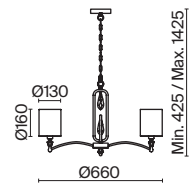

АРТИКУЛ

(1) **FR1007PL-12BS**

(2) **FR1007PL-08BS**

(3) **FR1007PL-07BS**

(4) **FR1007PL-05BS**