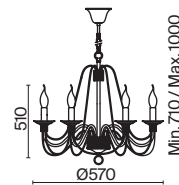

Velia

(1)

(2)

(3)

ЦВЕТ

BR

АРТИКУЛ

(1) FR2046-PL-08-BR

(2) FR2046-PL-06-BR

(3) FR2046-WL-02-BR

КОРИЧНЕВЫЙ

💡 8 × E14 60Вт

✓ 7018, 7026
7025, 7133

КОРИЧНЕВЫЙ

💡 6 × E14 60Вт

✓ 7018, 7026
7025, 7133

КОРИЧНЕВЫЙ

💡 2 × E14 60Вт

✓ 7018, 7026
7025, 7133