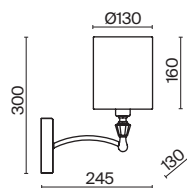

АРТИКУЛ

(5) **FR1007WL-01BS**

(6) **FR1007TL-01BS**

(7) **FR1007FL-01BS**