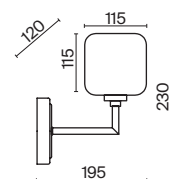

Tender

ЦВЕТ

BS

АРТИКУЛ

(1) **FR5373CL-06BS**

(2) **FR5373CL-08BS**

(3) **FR5374PL-06BS**

(4) **FR5373WL-01BS**

ЛАТУНЬ

💡 6 × G9 MAX 40Вт

ЛАТУНЬ

💡 8 × G9 MAX 40Вт

ЛАТУНЬ

💡 6 × G9 MAX 40Вт

ЛАТУНЬ

💡 1 × G9 MAX 40Вт