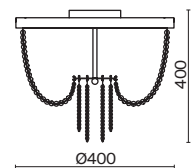

АРТИКУЛ

(1) **FR1008CL-06BS**

ЛАТУНЬ
 ⚡ 6 × E14 60Вт
 ▼ 2427, 7065
 7134, 7045

(2) **FR1008CL-04BS**

ЛАТУНЬ
 ⚡ 4 × E14 60Вт
 ▼ 2427, 7065
 7134, 7045

Материал абажура – хрустальное стекло, цвет – прозрачный. Металлическая арматура в цвете латунь. Потолочный светильник не регулируется по высоте. Источник света – лампы с цоколем E14. Степень защиты – IP20.