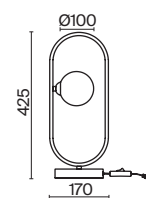

АРТИКУЛ

(1) **FR5233PL-13BS**

ЛАТУНЬ
 ⚡ 13 × G9 25Вт

(2) **FR5233WL-02BS**

ЛАТУНЬ
 ⚡ 2 × G9 25Вт

(3) **FR5233TL-01BS**

ЛАТУНЬ
 ⚡ 1 × G9 25Вт

Арматура - металл, цвет - латунь. Стекланные плафоны-сферы в двух оттенках белый матовый и дымчатый в настенно потолочной версии. Округлые и плавные линии - беспроигрышное сочетание для современных интерьеров. Настенные бра можно использовать как для общего на потолке так и для зонального настенного освещения Источник света - лампа с цоколем G9.