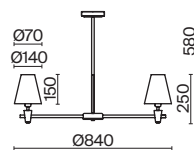

АРТИКУЛ

(1) **FR5371CL-07BS**

(2) **FR5371CL-05BS**

(3) **FR5371WL-01BS**