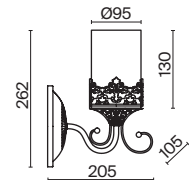

Sherborne

(1)

(2)

ЦВЕТ

BZ

АРТИКУЛ

(1) FR2563-PL-05-BZ

(2) FR2563-WL-01-BZ

БРОНЗА

💡 5 × E14 60Вт

▼ 2427, 7065
7134, 7045

БРОНЗА

💡 1 × E14 60Вт

▼ 2427, 7065
7134, 7045