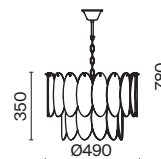

ЦВЕТ

АРТИКУЛ