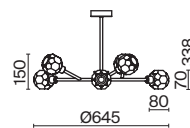

Grace

ЦВЕТ

АРТИКУЛ

(1) **FR5114PL-09BZ**

(2) **FR5114PL-06BZ**

(3) **FR5114WL-01BZ**

ЗОЛОТАЯ БРОНЗА

ЗОЛОТАЯ БРОНЗА

ЗОЛОТАЯ БРОНЗА

💡 9 × G9 40Вт

💡 6 × G9 40Вт

💡 1 × G9 40Вт

▼ 7039, 7038
7037, 7124

▼ 7039, 7038
7037, 7124

▼ 7039, 7038
7037, 7124