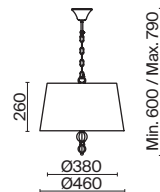

АРТИКУЛ

(1) **FR5679PL-05N**

(2) **FR5679PL-03N**

(3) **FR5679WL-01N**

(4) **FR5679TL-01N**