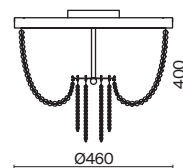

АРТИКУЛ

(1) **FR1008CL-06BS**

ЛАТУНЬ
 ⚡ 6 × E14 60Вт
 ▼ 2427, 7065
 7134, 7045

(2) **FR1008CL-04BS**

ЛАТУНЬ
 ⚡ 4 × E14 60Вт
 ▼ 2427, 7065
 7134, 7045

Материал абажура – хрустальное стекло, цвет – прозрачный. Металлическая арматура в цвете латунь. Потолочный светильник не регулируется по высоте. Источник света – лампы с цоколем E14. Степень защиты – IP20.