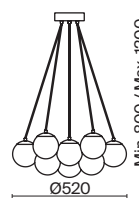

АРТИКУЛ

(2) **FR5231PL-06CH**

(3) **FR5231PL-07CH**

(4) **FR5231PL-13CH**

(5) **FR5231PL-19CH**

XPOM

💡 6 × E14 60Вт

XPOM

💡 7 × E27 60Вт

XPOM

💡 13 × E27 60Вт

XPOM

💡 19 × E27 60Вт