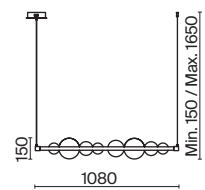

(1) *FR5396PL-L11BS

(2) *FR5396PL-L13BS

ЛАТУНЬ
11Вт - лм
t° 3000К
>80Ra 180°

ЛАТУНЬ
13Вт - лм
t° 3000К
>80Ra 180°