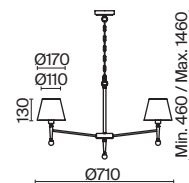

ЛАТУНЬ
 1 × E14 MAX 40 Вт

Rosemary

(1)

(2)

(3)

(4)

ЦВЕТ

АРТИКУЛ