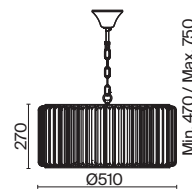

(1) **FR1005PL-05SC**

МАТ. СЕРЕБРО ШАМПАНЬ
 ⚡ 5 × E14 60Вт
 ▼ 2427, 7065
 7134, 7045

(2) **FR1005PL-05G**

ЗОЛОТО
 ⚡ 5 × E14 60Вт
 ▼ 2427, 7065
 7134, 7045

Металлическая арматура в двух оттенках: золото и матовое серебро шампань.
Декор – прозрачное стекло. Источники света стилизованы под античные свечи. Цоколь – E14.