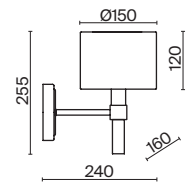

АРТИКУЛ

(1) **FR5186PL-08BS**

(2) **FR5186PL-06BS**

(3) **FR5186WL-01BS**