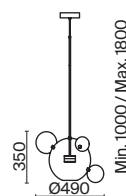

(12) **FR5167WL-01B**

ЛАТУНЬ
 ⚡ 8 × E14 40Вт
 ⚡ 2427, 7065
 7134, 7045

ЛАТУНЬ
 ⚡ 2 × E14 40Вт
 ⚡ 2427, 7065
 7134, 7045

ЛАТУНЬ
 ⚡ 1 × E14 40Вт
 ⚡ 2427, 7065
 7134, 7045

Amoris

(1)

(2)

ЦВЕТ