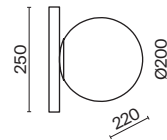

АРТИКУЛ

(8) **FR5125WL-01BS**

(9) **FR5124WL-01BS**

ЛАТУНЬ

1 × E14 40Вт

√ 2427, 7065
7134, 7045

ЛАТУНЬ

1 × E14 40Вт

√ 2427, 7065
7134, 7045