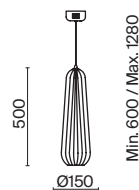

Артикул

(1) **FR5384PL-L11R**

(2) **FR5384PL-L5BL**

(3) **FR5384PL-L13GN**