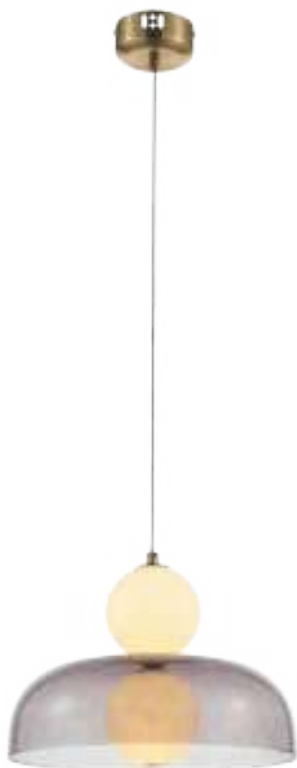

Frisky

(1)

(2)

ЦВЕТ

Артикул

(1) **FR5385PL-L17B**

ЛАТУНЬ
17Вт 1200лм
t° 3000К
>80Ra 180°

(2) **FR5385PL-L17W**

ЛАТУНЬ
17Вт 1200лм
t° 3000К
>80Ra 180°