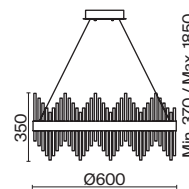

АРТИКУЛ

(1) **FR10008PL-L52G**

(2) **FR10008PL-L46G**

(3) **FR10007PL-L46G**