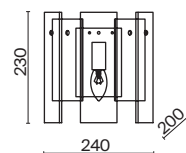

Ottimo

(2)

(3)

ЦВЕТ

АРТИКУЛ

(2) **FR5198PL-06BS**

ЛАТУНЬ
 ⚡ 6 × E14 60Вт
 √ 2427, 7065
 7134, 7045

(3) **FR5198WL-01BS**