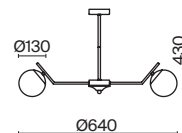

Moonrock

ЦВЕТ

АРТИКУЛ

(1) **FR5173PL-08BS**

(2) **FR5173PL-06BS**

ЛАТУНЬ
⚡ 8 × E27 60Вт

ЛАТУНЬ
⚡ 6 × E27 60Вт