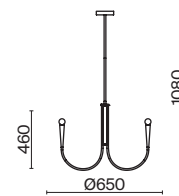

Branches

(1)

(2)

(3)

ЦВЕТ

(1) **FR5253PL-08BS**

ЛАТУНЬ
 ⚡ 8 × E14 40Вт

(2) **FR5253PL-06BS**