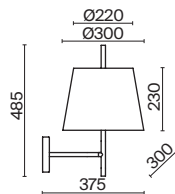

АРТИКУЛ

(1) **FR5119PL-01BS**

(2) **FR5118WL-01BS**

(3) **FR5118TL-01BS**

(4) **FR5118FL-01BS**