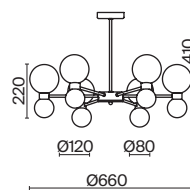

(2)

ЦВЕТ

АРТИКУЛ