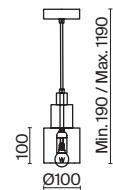

Moke

(1)

ЦВЕТ

GR

АРТИКУЛ

(1) **FR4006PL-01BS**

СЕРЫЙ

💡 1 × E14 40Вт