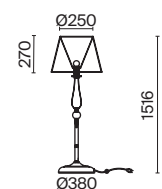

(5) **FR2685FL-01BZ**

БРОНЗА АНТИК
1 × E14 40Вт
2427, 7065
7134, 7045