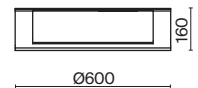

Zoticus

(1)

(2)

ЦВЕТ

АРТИКУЛ

(1) **FR6005CL-L36G**

(2) **FR6005CL-L48G**

ЗОЛОТО
⚡ 36Вт 800 лм
t° 3000-6000K
>80Ra 180°

ЗОЛОТО
⚡ 48Вт 1450 лм
t° 3000-6000K
>80Ra 180°