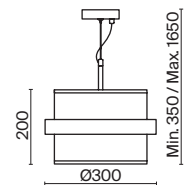

АРТИКУЛ

(1) **FR5367PL-06BS**

(2) **FR5367PL-03BS**

(3) **FR5367PL-01BS**