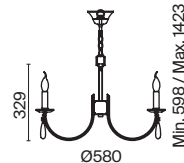

АРТИКУЛ

(1) **FR1006PL-12G**

(2) **FR1006PL-08G**

(3) **FR1006PL-06G**

(4) **FR1006TL-01G**