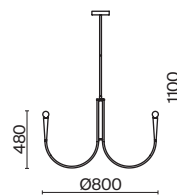

(1) **FR5253PL-08BS**

ЛАТУНЬ
⚡ 8 × E14 40Вт