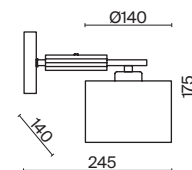

Pipe

(1)

(2)

ЦВЕТ

АРТИКУЛ

(1) **FR5386CL-06G**

(2) **FR5386WL-01G**

ЗОЛОТО
 ⚡ 6 × E27 60Вт