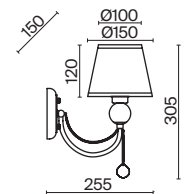

(2) **FR5661-WL-01-CH**

XPOM
⚡ 1 × E14 40Вт
▼ 2427, 7065
7134, 7045