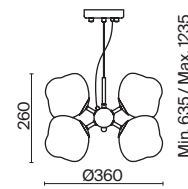

(3) **FR5378PL-06SM**