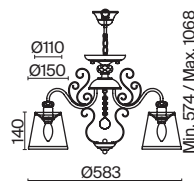

Driana

(4)

ЦВЕТ

АРТИКУЛ

(4) **FR2405-PL-03-BZ**

(5) **FR2405-TL-01-BZ**

(6) **FR2405-WL-01-BZ**

БРОНЗА АНТИК

💡 3 × E14 40Вт

✓ 2427, 7065
7134, 7045

БРОНЗА АНТИК

💡 1 × E14 40Вт

✓ 2427, 7065
7134, 7045

БРОНЗА АНТИК

💡 1 × E14 40Вт

✓ 2427, 7065
7134, 7045