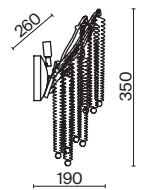

АРТИКУЛ

(9) **FR1010WL-03G**

(10) **FR1010WL-02G**

ЗОЛОТО
⚡ 3 × G9 40Вт

ЗОЛОТО
⚡ 2 × G9 40Вт