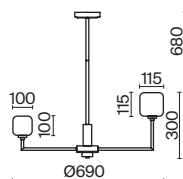

Tender

ЦВЕТ

BS

АРТИКУЛ

(1) **FR5373CL-06BS**

(2) **FR5373CL-08BS**

(3) **FR5374PL-06BS**

(4) **FR5373WL-01BS**

ЛАТУНЬ

💡 6 × G9 MAX 40Вт

ЛАТУНЬ

💡 8 × G9 MAX 40Вт

ЛАТУНЬ

💡 6 × G9 MAX 40Вт

ЛАТУНЬ

💡 1 × G9 MAX 40Вт