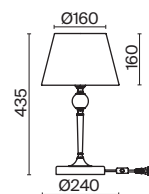

АРТИКУЛ

(19) **FR2190WL-01N**

(20) **FR2190TL-01N**

(21) **FR2190FL-01N**