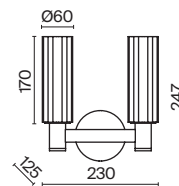

АРТИКУЛ

(10) **FR5167PL-08B**

(11) **FR5167WL-02B**

(12) **FR5167WL-01B**

ЛАТУНЬ
⚡ 8 × E14 40Вт
⚡ 2427, 7065
7134, 7045

ЛАТУНЬ
⚡ 2 × E14 40Вт
⚡ 2427, 7065
7134, 7045

ЛАТУНЬ
⚡ 1 × E14 40Вт
⚡ 2427, 7065
7134, 7045