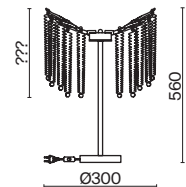

АРТИКУЛ

(1) **FR1010CL-08G**

(2) **FR1010CL-06G**

(3) **FR1010PL-01G**

(4) **FR1010TL-03G**