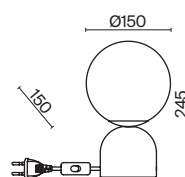

Fossil

ЦВЕТ

АРТИКУЛ

(1) **FR5288TL-01B1**

(2) **FR5288TL-01W**

ЧЕРНЫЙ
1 x E14 60Вт

БЕЛЫЙ
1 x E14 60Вт