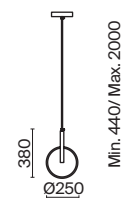

Nova

(1)

(2)

ЦВЕТ

АРТИКУЛ

(1) **FR6002PL-L15BS**

(2) **FR6002PL-L15CH**

ЛАТУНЬ

ХРОМ

15Вт 1150 лм

15Вт 1150 лм

t° 4000K
>80Ra 120°

t° 4000K
>80Ra 120°