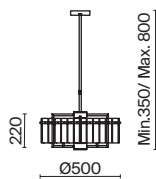

АРТИКУЛ

(4) **FR5166PL-06BS**

(5) **FR5166PL-01BS**

(6) **FR5166WL-01BS**