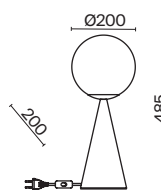

ЦВЕТ

АРТИКУЛ