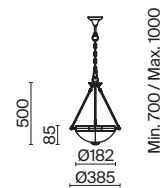

АРТИКУЛ

(4) **FR2012-PL-03-BZ**

(5) **FR2012-PL-06-BZ**