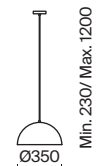

Eleon

(3)

(4)

ЦВЕТ

B

АРТИКУЛ

(3) **FR5218PL-01B1**

(4) **FR5218TL-02B1**

ЧЕРНЫЙ

💡 1 × E27 60Вт

⚡ 2429, 7155
7053, 7102

ЧЕРНЫЙ

💡 1 × E14 60Вт

⚡ 2427, 7065
7134, 7045