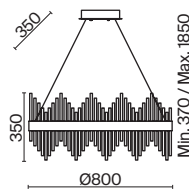

АРТИКУЛ

(1) **FR10008PL-L52G**

(2) **FR10008PL-L46G**

(3) **FR10007PL-L46G**