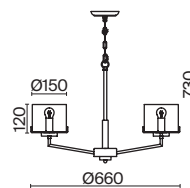

Karen

ЦВЕТ

АРТИКУЛ

(1) **FR5096PL-08CH**

(2) **FR5096PL-05CH**

(3) **FR5096WL-01CH**

XPOM
⚡ 8 × E14 40Вт
▼ 2427, 7065
7134, 7045

XPOM
⚡ 5 × E14 40Вт
▼ 2427, 7065
7134, 7045

XPOM
⚡ 1 × E14 40Вт
▼ 2427, 7065
7134, 7045