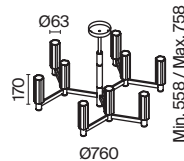

АРТИКУЛ

(7) **FR5167PL-12B**

(8) **FR5167PL-09B**

(9) **FR5167PL-06B**