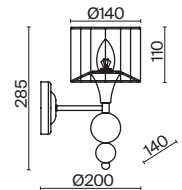

АРТИКУЛ

(1) **FR5093PL-05CH**

(2) **FR5093PL-01CH**

(3) **FR5093WL-01CH**