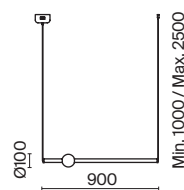

Pina

(1)

ЦВЕТ

Артикул

(1) *FR5387PL-L14.5BS1 (2) *FR5387PL-L14.5BS (3) *FR5387PL-L14BS

ЛАТУНЬ
⚡ 14Вт - лм
t° 3000K
>80Ra 180°

ЛАТУНЬ
⚡ 14,5Вт - лм
t° 3000K
>80Ra 180°

ЛАТУНЬ
⚡ 14,5Вт - лм
t° 3000K
>80Ra 180°

* Полные характеристики смотрите на сайте