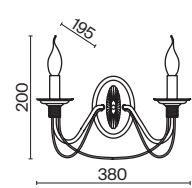

Velia

(6)

ЦВЕТ

АРТИКУЛ

(4) **FR2046-PL-08-WG**

(5) **FR2046-PL-06-WG**

(6) **FR2046-WL-02-WG**

БЕЛЫЙ С ЗОЛОТОМ

💡 8 × E14 60Вт

✓ 7018, 7026
7025, 7133

БЕЛЫЙ С ЗОЛОТОМ

💡 6 × E14 60Вт

✓ 7018, 7026
7025, 7133

БЕЛЫЙ С ЗОЛОТОМ

💡 2 × E14 60Вт

✓ 7018, 7026
7025, 7133