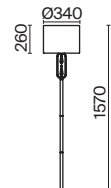

АРТИКУЛ

(5) **FR1007WL-01BS**

(6) **FR1007TL-01BS**

(7) **FR1007FL-01BS**