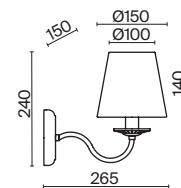

АРТИКУЛ

(5) **FR2027PL-07BS**

(6) **FR2027PL-05BS**

(7) **FR2027WL-01BS**

(8) **FR2027TL-01BS**