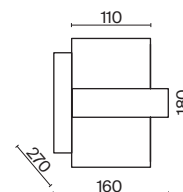

Bride

(4)

(5)

ЦВЕТ

АРТИКУЛ

(4) **FR5367CL-03BS**

(5) **FR5367WL-02BS**

ЛАТУНЬ
⚡ 3 × E14 MAX 40 Вт

ЛАТУНЬ
⚡ 2 × E14 MAX 40 Вт