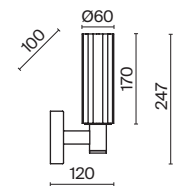

АРТИКУЛ

(10) **FR5167PL-08B**

(11) **FR5167WL-02B**

(12) **FR5167WL-01B**

ЛАТУНЬ
⚡ 8 × E14 40Вт
⚡ 2427, 7065
7134, 7045

ЛАТУНЬ
⚡ 2 × E14 40Вт
⚡ 2427, 7065
7134, 7045

ЛАТУНЬ
⚡ 1 × E14 40Вт
⚡ 2427, 7065
7134, 7045