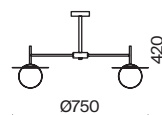

АРТИКУЛ

(1) **FR5202PL-08BS**

(2) **FR5202PL-05BS**

(3) **FR5202WL-01BS**