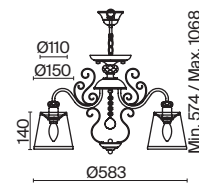

(1) **FR2405-PL-08-BZ**

(2) **FR2405-PL-05-BZ**

(3) **FR2405-TL-01-BS**

БРОНЗА АНТИК
⚡ 8 × E14 40Вт
✓ 2427, 7065
7134, 7045

БРОНЗА АНТИК
⚡ 5 × E14 40Вт
✓ 2427, 7065
7134, 7045

БРОНЗА АНТИК
⚡ 1 × E14 40Вт
✓ 2427, 7065
7134, 7045