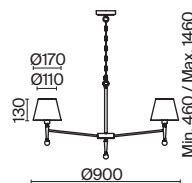

ЛАТУНЬ
 1 × E14 MAX 40 Вт

Rosemary

(1)

(2)

(3)

(4)

ЦВЕТ

АРТИКУЛ