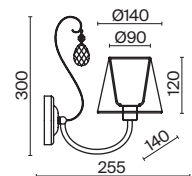

Vanda

ЦВЕТ

АРТИКУЛ

(1) **FR2030CL-07G**

(2) **FR2030CL-05G**

(3) **FR2030WL-02G**

МАТОВОЕ ЗОЛОТО

💡 7 × E14 40Вт

✓ 2427, 7065
7134, 7045

МАТОВОЕ ЗОЛОТО

💡 5 × E14 40Вт

✓ 2427, 7065
7134, 7045

МАТОВОЕ ЗОЛОТО

💡 1 × E14 40Вт

✓ 2427, 7065
7134, 7045