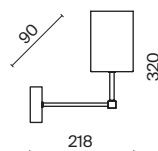

АРТИКУЛ

(1) **FR5184PL-08BS**

(2) **FR5184PL-06BS**

(3) **FR5184WL-01BS**