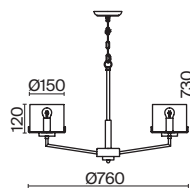

Karen

ЦВЕТ

АРТИКУЛ

(1) **FR5096PL-08CH**

(2) **FR5096PL-05CH**

(3) **FR5096WL-01CH**

XPOM
⚡ 8 × E14 40Вт
▼ 2427, 7065
7134, 7045

XPOM
⚡ 5 × E14 40Вт
▼ 2427, 7065
7134, 7045

XPOM
⚡ 1 × E14 40Вт
▼ 2427, 7065
7134, 7045