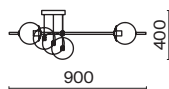

Damask

(1)

ЦВЕТ

АРТИКУЛ

(1) **FR5205PL-08BS**

(2) **FR5205PL-06BS**

(3) **FR5205WL-01BS**

ЛАТУНЬ
⚡ 8 × E27 60Вт
▼ 7029, 7024
7139, 7053

ЛАТУНЬ
⚡ 6 × E27 60Вт
▼ 7029, 7024
7139, 7053

ЛАТУНЬ
⚡ 1 × E27 60Вт
▼ 7029, 7024
7139, 7053