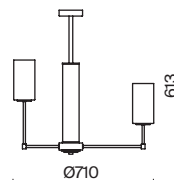

АРТИКУЛ

(1) **FR5184PL-08BS**

(2) **FR5184PL-06BS**

(3) **FR5184WL-01BS**