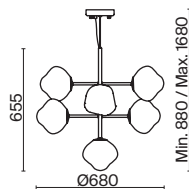

(1) **FR5378PL-07SM**

ДЫМЧАТЫЙ
7 × G9 40Вт