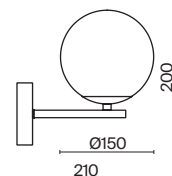

Marble

(3)

ЦВЕТ

АРТИКУЛ

(1) **FR5230PL-08BS**

(2) **FR5230PL-06BS**

(3) **FR5230WL-01BS**

ЛАТУНЬ
⚡ 8 × E27 60Вт

ЛАТУНЬ
⚡ 6 × E27 60Вт

ЛАТУНЬ
⚡ 1 × E27 60Вт