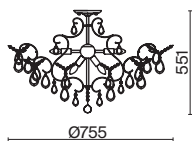

Артикул

(1) **FR2302-CL-09-WG**

(2) **FR2302-CL-06-WG**

(3) **FR2302-CL-04-WG**

(4) **FR2302CL-06S**