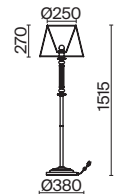

Ksenia

ЦВЕТ

MG

АРТИКУЛ

(1) **FR2539CL-06G**

(2) **FR2539WL-01G**

(3) **FR2539TL-01G**

(4) **FR2539FL-01G**

МАТОВОЕ ЗОЛОТО

💡 6 × E14 40Вт

✓ 2427, 7065
7134, 7045

МАТОВОЕ ЗОЛОТО

💡 1 × E14 40Вт

✓ 2427, 7065
7134, 7045

МАТОВОЕ ЗОЛОТО

💡 1 × E14 40Вт

✓ 2427, 7065
7134, 7045

МАТОВОЕ ЗОЛОТО

💡 1 × E27 40Вт

✓ 2429, 7053
7155, 7076