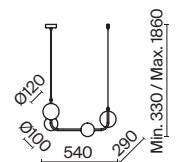

⚡ 2427, 7065
7134, 7045

Материал арматуры – металл. Цвет – серый.
Плафон из прозрачного стекла с глянцевым латунным декором сверху.
Источник света – лампа с цоколем E14.

Perlina

(1)

ЦВЕТ

B

АРТИКУЛ

(1) **FR4005PL-04B**