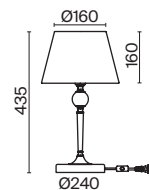

АРТИКУЛ

(5) FR5190WL-01BS

(6) FR5190TL-01BS

(7) FR5190FL-01BS