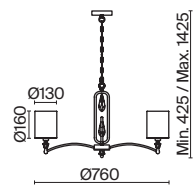

АРТИКУЛ

(1) **FR1007PL-12BS**

(2) **FR1007PL-08BS**

(3) **FR1007PL-07BS**

(4) **FR1007PL-05BS**