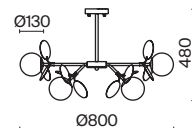

Satellite

ЦВЕТ

АРТИКУЛ

(3) **FR5165PL-06W**

БЕЛЫЙ
⚡ 6 × E27 60Вт
▼ 7029, 7024
7139, 7053

(4) **FR5165PL-10W**

БЕЛЫЙ
⚡ 10 × E27 60Вт
▼ 7029, 7024
7139, 7053