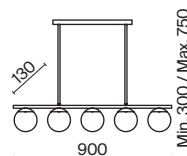

Zing

(1)

(2)

ЦВЕТ

АРТИКУЛ

(1) **FR5199PL-05B**

(2) **FR5199PL-05BS**

ЧЕРНЫЙ
 ⚡ 5 × E27 60Вт
 ▼ 7029, 7024
 7139, 7053