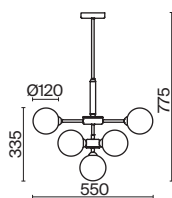

(1) **FR5233PL-13BS**

ЛАТУНЬ
⚡ 13 × G9 25Вт