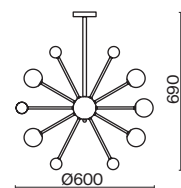

(1) **FR5200PL-09FG**

ФРАНЦ. ЗОЛОТО

💡 9 × G9 40Вт

▼ 7039, 7038
7037, 7124