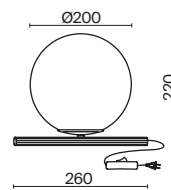

Blossom

(5)

ЦВЕТ

АРТИКУЛ

(5) **FR5259TL-01BS**

(6) **FR5259FL-03BS**

ЛАТУНЬ
1 × E14 40Вт

ЛАТУНЬ
3 × G9 25Вт