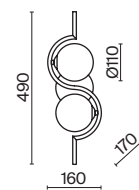

Harmonie

(1)

ЦВЕТ

АРТИКУЛ

(1) **FR5124PL-02BS**

(2) **FR5124WL-02BS**

ЛАТУНЬ
2 × G9 25Вт
7029, 7024
7139, 7053

ЛАТУНЬ
2 × G9 25Вт
7029, 7024
7139, 7053