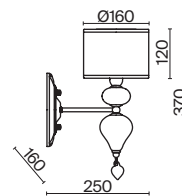

Raise

(5)

(6)

ЦВЕТ

АРТИКУЛ

(5) **FR5369WL-01BS**

(6) **FR5369TL-01BS**

ЛАТУНЬ
 1 × E14 MAX 40 Вт