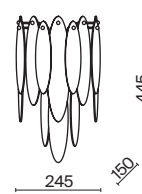

(3) **FR5217WL-02FG**

ФРАНЦУЗСКОЕ ЗОЛОТО
⚡ 2 × E14 60Вт