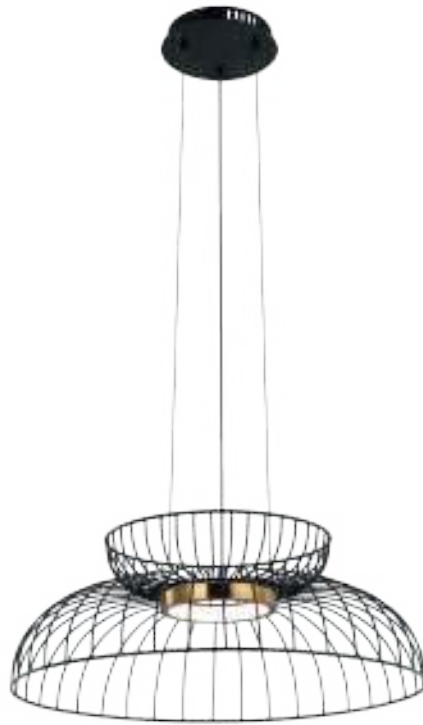

Citrus

(1)

ЦВЕТ

B

АРТИКУЛ

(1) *FR5398PL-L6B

* Полные характеристики
смотрите на сайте

ЧЕРНЫЙ
⚡ 6Вт - лм
t° 3000К
>80Ra 180°