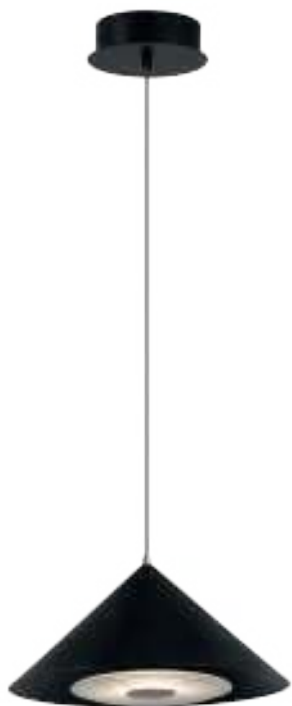

Ride

(1)

(2)

ЦВЕТ

АРТИКУЛ

(1) *FR5397PL-L3B

(2) *FR5397PL-L3W

ЧЕРНЫЙ
3Вт - лм
t° 3000К
>80Ra 180°

БЕЛЫЙ
3Вт - лм
t° 3000К
>80Ra 180°

* Полные характеристики смотрите на сайте