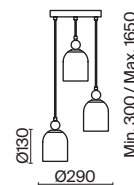

ЛАТУНЬ
 ⚡ 1 × E14 60Вт
 √ 2427, 7065
 7134, 7045

Pitch

(1)

(2)

(3)

(4)

ЦВЕТ

АРТИКУЛ