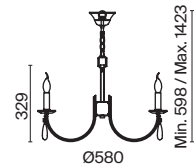

(10) **FR1006PL-06N**