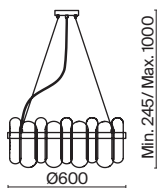

АРТИКУЛ

(3) **FR5141PL-10BS**

(4) **FR5141PL-10BS1**

(5) **FR5141PL-08BS1**

(6) **FR5141PL-08BS2**