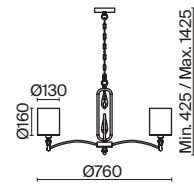

АРТИКУЛ

(8) **FR1007PL-12N**

(9) **FR1007PL-08N**

(10) **FR1007PL-07N**

(11) **FR1007PL-05N**