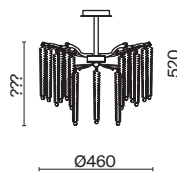

АРТИКУЛ

(1) **FR1010CL-08G**

(2) **FR1010CL-06G**

(3) **FR1010PL-01G**

(4) **FR1010TL-03G**