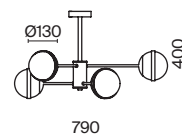

ЦВЕТ

АРТИКУЛ

(1) **FR5204PL-08BS**

(2) **FR5204PL-06BS**

(3) **FR5204WL-01BS**

ЛАТУНЬ
 ⚡ 8 × E27 60Вт
 ▼ 7029, 7024
 7139, 7053

ЛАТУНЬ
 ⚡ 6 × E27 60Вт
 ▼ 7029, 7024
 7139, 7053

ЛАТУНЬ
 ⚡ 1 × E27 60Вт
 ▼ 7029, 7024
 7139, 7053