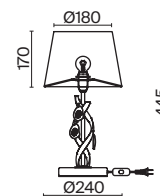

АРТИКУЛ

(4) **FR2001PL-03G**

(5) **FR2001TL-01G**

(6) **FR2001FL-01G**