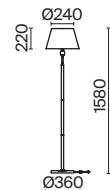

Rosemary

ЦВЕТ

АРТИКУЛ

(5) FR5190WL-01BS

(6) FR5190TL-01BS

(7) FR5190FL-01BS

ЛАТУНЬ
⚡ 1 × E14 40Вт
✓ 2427, 7065
7134, 7045

ЛАТУНЬ
⚡ 1 × E14 40Вт
✓ 2427, 7065
7134, 7045

ЛАТУНЬ
⚡ 1 × E27 60Вт
✓ 2429, 7053
7155, 7076