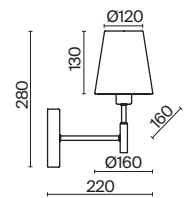

Soho

(2)

ЦВЕТ

АРТИКУЛ

(1) **FR2028PL-05N**

(2) **FR2028WL-01N**

НИКЕЛЬ

💡 5 × E14 40Вт

✓ 2427, 7065
7134, 7045

НИКЕЛЬ

💡 1 × E14 40Вт

✓ 2427, 7065
7134, 7045