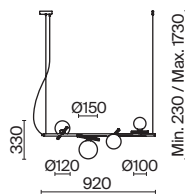

Blossom

(1)

(2)

(4)

ЦВЕТ

АРТИКУЛ

(1) **FR5259PL-06BS**

(2) **FR5259PL-04BS**

(3) **FR5259PL-02BS**

(4) **FR5259WL-01BS**

ЛАТУНЬ

💡 6 × G9 25Вт

ЛАТУНЬ

💡 4 × G9 25Вт

ЛАТУНЬ

💡 2 × G9 25Вт

ЛАТУНЬ

💡 1 × G9 25Вт