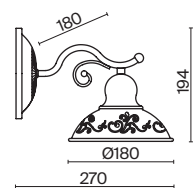

Benoit

(5)

ЦВЕТ

АРТИКУЛ

(4) **FR2566-PL-01-WG**

(5) **FR2566-WL-01-WG**

КРЕМ. С ЗОЛОТОМ

КРЕМ. С ЗОЛОТОМ

💡 1 × E27 60Вт

💡 1 × E27 60Вт

⚡ 2429, 7155
7053, 7102

⚡ 2429, 7155
7053, 7102