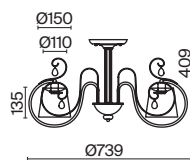

АРТИКУЛ

(1) **FR2020-CL-07-CH**

(2) **FR2020-CL-05-CH**

(3) **FR2020-CL-03-CH**

(4) **FR2020-WL-01-CH**