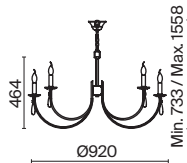

АРТИКУЛ

(1) **FR1006PL-12G**

(2) **FR1006PL-08G**

(3) **FR1006PL-06G**

(4) **FR1006TL-01G**