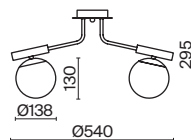

АРТИКУЛ

(1) **FR5011CL-08B**

(2) **FR5011CL-05B**

(3) **FR5011CL-03B**

(4) **FR5011WL-01B**