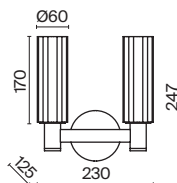

АРТИКУЛ

(4) **FR5167PL-08BS**

(5) **FR5167WL-02BS**

(6) **FR5167WL-01BS**