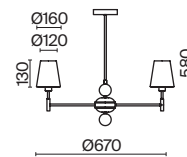

Soho

(2)

ЦВЕТ

АРТИКУЛ

(1) **FR2028PL-05N**

(2) **FR2028WL-01N**

НИКЕЛЬ

💡 5 × E14 40Вт

✓ 2427, 7065
7134, 7045

НИКЕЛЬ

💡 1 × E14 40Вт

✓ 2427, 7065
7134, 7045