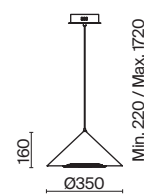

Ride

(1)

(2)

ЦВЕТ

АРТИКУЛ

(1) *FR5397PL-L3B

(2) *FR5397PL-L3W

ЧЕРНЫЙ
3Вт - лм
t° 3000К
>80Ra 180°

БЕЛЫЙ
3Вт - лм
t° 3000К
>80Ra 180°

* Полные характеристики смотрите на сайте