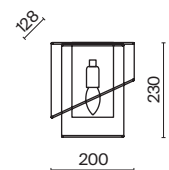

АРТИКУЛ

(1) **FR5171PL-08BS**

(2) **FR5171PL-06BS**

(3) **FR5171WL-01BS**