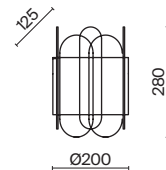

Deserto

ЦВЕТ

АРТИКУЛ

(1) **FR5141PL-08BS**

(2) **FR5141WL-02BS**

ЛАТУНЬ
8 × G9 35Вт
7039, 7038
7037, 7124

ЛАТУНЬ
2 × G9 35Вт
7039, 7038
7037, 7124