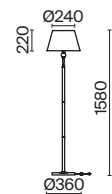

НИКЕЛЬ
 ⚡ 7 × E14 40Вт
 ✓ 2427, 7065
 7134, 7045

НИКЕЛЬ
 ⚡ 5 × E14 40Вт
 ✓ 2427, 7065
 7134, 7045

НИКЕЛЬ
 ⚡ 5 × E14 40Вт
 ✓ 2427, 7065
 7134, 7045

Rosemary

(19)

(20)

(21)

ЦВЕТ