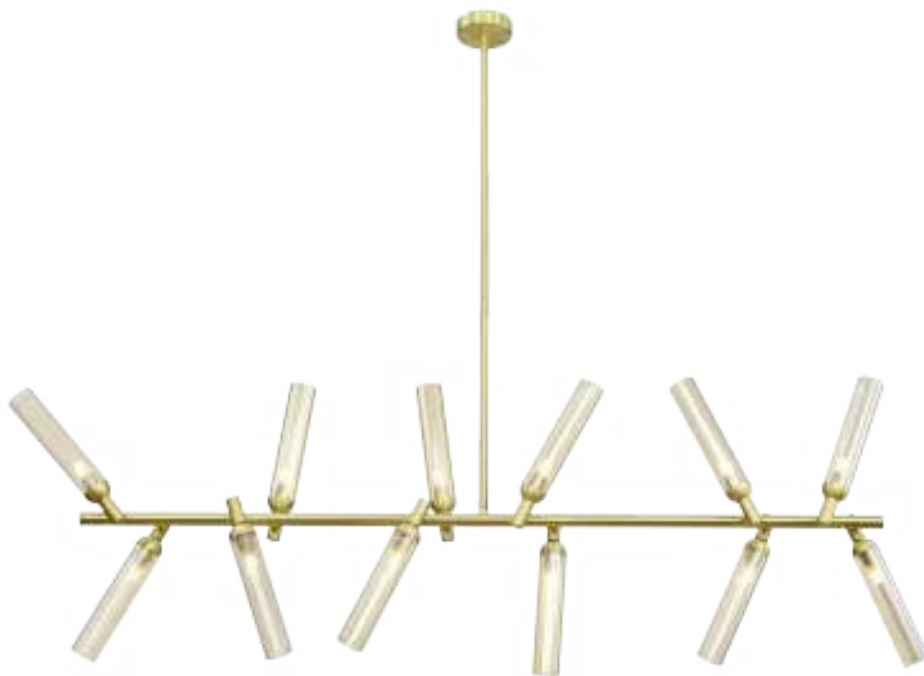

Borgy

(5)

(6)

ЦВЕТ

АРТИКУЛ

(5) **FR5379PL-12G**

(6) **FR5379WL-02G**

ЗОЛОТО
⚡ 12 × G9 28Вт

ЗОЛОТО
⚡ 2 × G9 28Вт