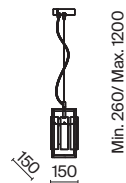

АРТИКУЛ

(1) **FR5166PL-06N**

(2) **FR5166PL-01N**

(3) **FR5166WL-01N**