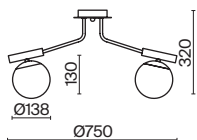

АРТИКУЛ

(1) **FR5011CL-08B**

(2) **FR5011CL-05B**

(3) **FR5011CL-03B**

(4) **FR5011WL-01B**