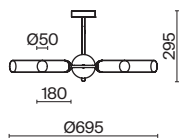

Borgy

(1)

(2)

ЦВЕТ

АРТИКУЛ

(1) **FR5379CL-06G**

(2) **FR5379PL-11G**

(3) **FR5379PL-10G**

(4) **FR5379PL-08G**

ЗОЛОТО

💡 6 × G9 28Вт

ЗОЛОТО

💡 11 × G9 28Вт

ЗОЛОТО

💡 10 × G9 28Вт

ЗОЛОТО

💡 8 × G9 28Вт