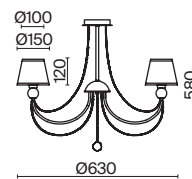

(2)

ЦВЕТ

CH

АРТИКУЛ

(1) **FR5661-PL-05-CH**

XPOM
⚡ 5 × E14 40Вт
▼ 2427, 7065
7134, 7045