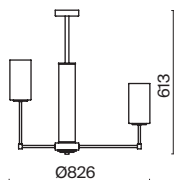

АРТИКУЛ

(1) **FR5184PL-08BS**

(2) **FR5184PL-06BS**

(3) **FR5184WL-01BS**