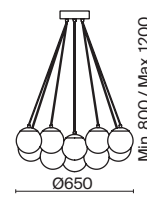

АРТИКУЛ

(2) **FR5231PL-06CH**

(3) **FR5231PL-07CH**

(4) **FR5231PL-13CH**

(5) **FR5231PL-19CH**

XPOM

💡 6 × E14 60Вт

XPOM

💡 7 × E27 60Вт

XPOM

💡 13 × E27 60Вт

XPOM

💡 19 × E27 60Вт