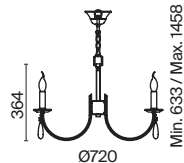

АРТИКУЛ

(1) **FR1006PL-12G**

(2) **FR1006PL-08G**

(3) **FR1006PL-06G**

(4) **FR1006TL-01G**