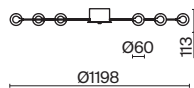

Celebrity

(5)

(6)

(7)

(8)

ЦВЕТ

АРТИКУЛ

(5) **FR5242CL-24BS**

(6) **FR5242CL-16BS**

(7) **FR5242CL-24BS1**

(8) **FR5242CL-16BS1**

ЛАТУНЬ
💡 24 × G4 3Вт

ЛАТУНЬ
💡 16 × G4 3Вт

ЛАТУНЬ
💡 24 × G4 3Вт

ЛАТУНЬ
💡 16 × G4 3Вт