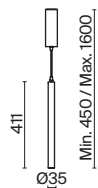

ЦВЕТ

АРТИКУЛ

(1) **FR5168PL-L3B**

(2) **FR5168PL-L3CH**

(3) **FR5168PL-L3G**

(4) **FR5168PL-L3W**