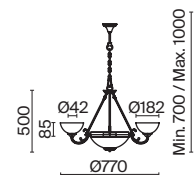

АРТИКУЛ

(4) **FR2012-PL-03-BZ**

(5) **FR2012-PL-06-BZ**