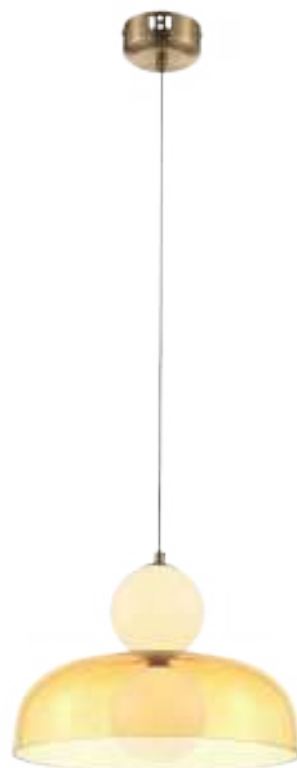

ЛАТУНЬ
 ⚡ 1 × E14 60Вт

Материал арматуры – металл, цвета – латунь, черный с рисунком под мрамор.
Функция touch-dimming позволяет регулировать яркость света.
Источник света – лампа с цоколем E14.

Frisky

(1)