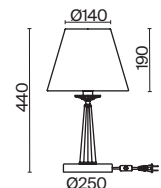

Артикул

(1) **FR2027PL-07N**

(2) **FR2027PL-05N**

(3) **FR2027WL-01N**

(4) **FR2027TL-01N**