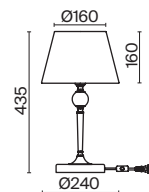

АРТИКУЛ

(12) **FR5190WL-01BS1**

(13) **FR5190TL-01BS1**

(14) **FR5190FL-01BS1**