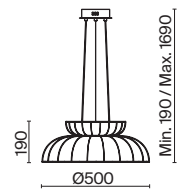

АРТИКУЛ

(1) *FR5398PL-L6B