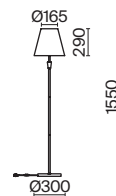

Pietra

(4)

(5)

ЦВЕТ

АРТИКУЛ

(4) **FR5371TL-01BS**

(5) **FR5371FL-01BS**

ЛАТУНЬ
1 × E14 MAX 40Вт

ЛАТУНЬ
1 × E27 MAX 40Вт