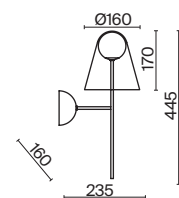

(2) **FR5382WL-01BS**

ЛАТУНЬ
⚡ 1 × G9 40Вт