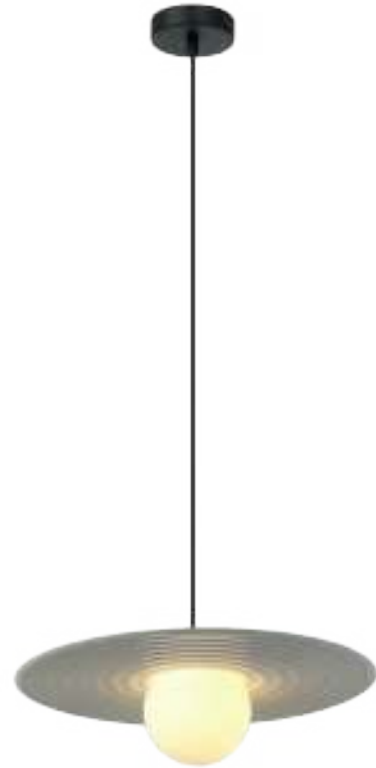

(2)

ЦВЕТ

АРТИКУЛ

(1) **FR5390PL-01B**

(2) **FR5390PL-01W**

ЧЕРНЫЙ
1 × G9 25Вт

БЕЛЫЙ
1 × G9 25Вт