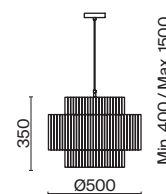

AvaGarden

(1)

(2)

ЦВЕТ

АРТИКУЛ

(1) **FR5249PL-03BG**

(2) **FR5249PL-03BG1**

ЧЕРНЫЙ
3 × E27 40Вт

ЧЕРНЫЙ
3 × E27 40Вт