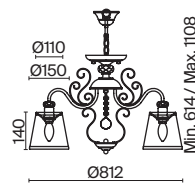

(1) **FR2405-PL-08-BZ**

(2) **FR2405-PL-05-BZ**

(3) **FR2405-TL-01-BS**

БРОНЗА АНТИК
⚡ 8 × E14 40Вт
✓ 2427, 7065
7134, 7045

БРОНЗА АНТИК
⚡ 5 × E14 40Вт
✓ 2427, 7065
7134, 7045

БРОНЗА АНТИК
⚡ 1 × E14 40Вт
✓ 2427, 7065
7134, 7045