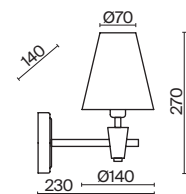

АРТИКУЛ

(1) **FR5371CL-07BS**

(2) **FR5371CL-05BS**

(3) **FR5371WL-01BS**