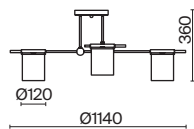

Артикул

(1) **FR5377CL-08B**

(2) **FR5377CL-06B**

(3) **FR5377CL-04B**

(4) **FR5377WL-01B**