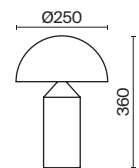

Eleon

(1)

(2)

ЦВЕТ

АРТИКУЛ

(1) **FR5218PL-01BS**

(2) **FR5218TL-01BS**

ЛАТУНЬ

ЛАТУНЬ

1 × E27 60Вт

1 × E14 60Вт

2429, 7155
7053, 7102

2427, 7065
7134, 7045