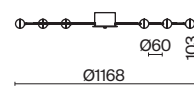

Celebrity

(1)

(2)

(3)

(4)

ЦВЕТ

В

АРТИКУЛ

(1) **FR5242CL-24B1**

(2) **FR5242CL-16B1**

(3) **FR5242CL-24B**

(4) **FR5242CL-16B**

ЧЕРНЫЙ
💡 24 × G4 3Вт

ЧЕРНЫЙ
💡 16 × G4 3Вт

ЧЕРНЫЙ
💡 24 × G4 3Вт

ЧЕРНЫЙ
💡 16 × G4 3Вт