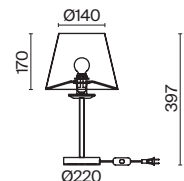

АРТИКУЛ

(1) **FR1006PL-12G**

(2) **FR1006PL-08G**

(3) **FR1006PL-06G**

(4) **FR1006TL-01G**