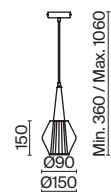

Copita

ЦВЕТ

АРТИКУЛ

(1) **FR5133PL-01GR**

(2) **FR5133PL-01W**

ЗОЛОТО

💡 1 × E14 40Вт

⚡ 2427, 7065

7134, 7045

ЗОЛОТО

💡 1 × E14 40Вт

⚡ 2427, 7065

7134, 7045