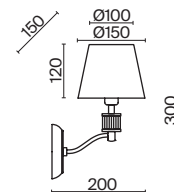

Материал арматуры – металл. Оттенки – белый, серый, черный.
Абажуры из текстиля на ПВХ окрашены в тон арматуре. Трендовый силуэт треноги.
Источник света – лампа с цоколем E27.

Clarissa

(1)

(2)

(3)

ЦВЕТ

АРТИКУЛ