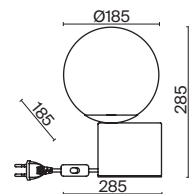

Barrel

(1)

ЦВЕТ

АРТИКУЛ

(1) **FR5286TL-01BS**

ЛАТУНЬ
1 x G9 60Вт