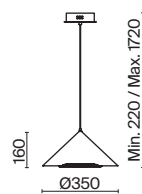

Ride

(1)

(2)

ЦВЕТ

АРТИКУЛ

(1) *FR5397PL-L3B

(2) *FR5397PL-L3W

ЧЕРНЫЙ
3Вт - лм
t° 3000К
>80Ra 180°

БЕЛЫЙ
3Вт - лм
t° 3000К
>80Ra 180°

* Полные характеристики смотрите на сайте