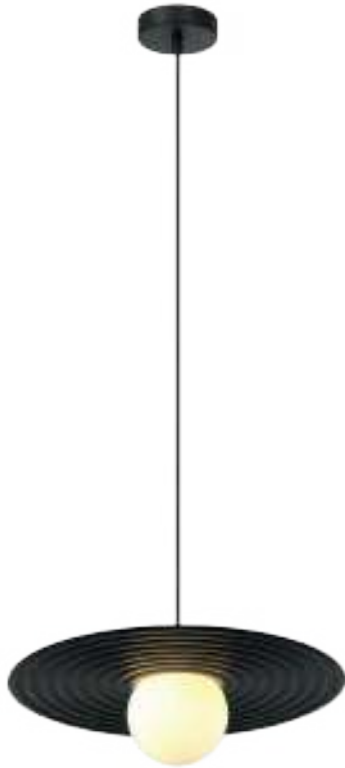

Jovian

(1)

ЦВЕТ

АРТИКУЛ

(1) **FR5390PL-01B**

(2) **FR5390PL-01W**

ЧЕРНЫЙ
1 × G9 25Вт

БЕЛЫЙ
1 × G9 25Вт