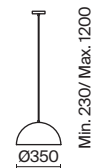

АРТИКУЛ

(5) **FR5218PL-01N**

(6) **FR5218TL-02N**