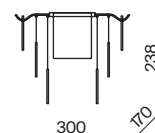

АРТИКУЛ

(1) **FR5104PL-08BS**

(2) **FR5104PL-06BS**

(3) **FR5104WL-02BS**