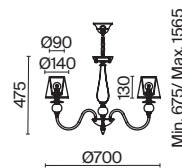

АРТИКУЛ

(1) **FR2685PL-07BZ**

(2) **FR2685PL-05BZ**

(3) **FR2685WL-01BZ**