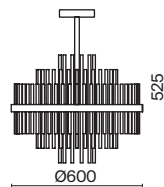

ЦВЕТ

АРТИКУЛ