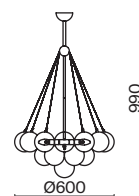

Fiesta

(1)

ЦВЕТ

АРТИКУЛ

(1) **FR5231PL-06BS**

ЛАТУНЬ
 ⚡ 6 × E14 60Вт

Арматура - металл, оттенки - хром и латунь. Плафоны-сферы из белого матового стекла. Подвесы двух видов: с регулируемой высотой на 7, 13, 19 ламп с цоколем E27 - помещены внутри плафонов на прозрачных проводах, и с фиксированной высотой на 6 ламп с цоколем E14 - незаметно расположены над декоративным "облаком" плафонов.