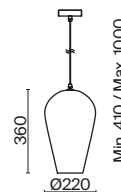

АРТИКУЛ

(3) **FR5188PL-01B1**