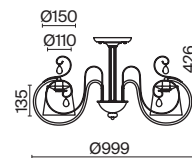

АРТИКУЛ

(5) FR2020-CL-08-BZ

(6) FR2020-PL-06-BZ