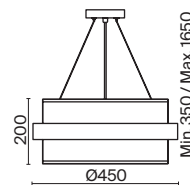

АРТИКУЛ

(1) **FR5367PL-06BS**

(2) **FR5367PL-03BS**

(3) **FR5367PL-01BS**