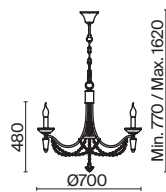

АРТИКУЛ

(1) **FR2009PL-12G**

(2) **FR2009PL-07G**

(3) **FR2009PL-05G**

(4) **FR2009WL-01G**