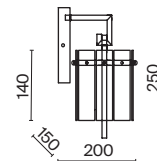

АРТИКУЛ

(1) **FR5166PL-06N**

(2) **FR5166PL-01N**

(3) **FR5166WL-01N**