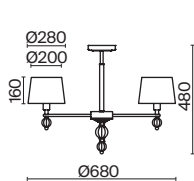

АРТИКУЛ

(1) **FR5679PL-05N**

(2) **FR5679PL-03N**

(3) **FR5679WL-01N**

(4) **FR5679TL-01N**