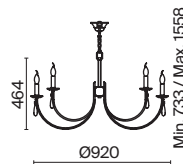

Forte

(8)

(9)

(10)

ЦВЕТ

(8) **FR1006PL-12N**

НИКЕЛЬ
 ⚡ 12 × E14 40Вт
 ✓ 7018, 7026
 7025, 7133

(9) **FR1006PL-08N**