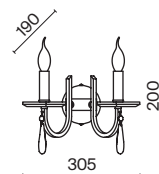

АРТИКУЛ

(11) **FR1006WL-02N**

(12) **FR1006WL-01N**

НИКЕЛЬ
⚡ 2 × E14 40Вт
▼ 7018, 7026
7025, 7133

НИКЕЛЬ
⚡ 1 × E14 40Вт
▼ 7018, 7026
7025, 7133