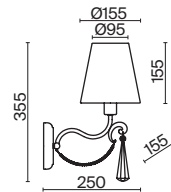

АРТИКУЛ

(1) **FR2019PL-07BS**

(2) **FR2019PL-05BS**

(3) **FR2019WL-01BS**

(4) **FR2019TL-01BS**