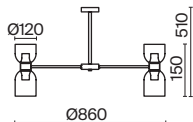

АРТИКУЛ

(1) **FR5203PL-16BS**

(2) **FR5203PL-10BS**

(3) **FR5203PL-01BS**

(4) **FR5203WL-02BS**