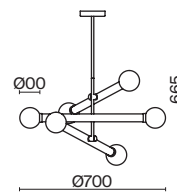

(1) **FR5381PL-06CH**

ХРОМ
⚡ 6 × G9 40Вт