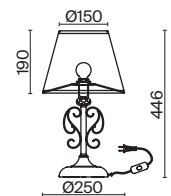

(1) **FR2405-PL-08-BZ**

(2) **FR2405-PL-05-BZ**

(3) **FR2405-TL-01-BS**

БРОНЗА АНТИК
⚡ 8 × E14 40Вт
✓ 2427, 7065
7134, 7045

БРОНЗА АНТИК
⚡ 5 × E14 40Вт
✓ 2427, 7065
7134, 7045

БРОНЗА АНТИК
⚡ 1 × E14 40Вт
✓ 2427, 7065
7134, 7045