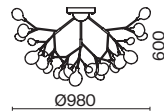

АРТИКУЛ

(1) **FR5049PL-27W**

(2) **FR5049CL-36W1**

(3) **FR5049CL-27W2**

(4) **FR5049CL-27W1**