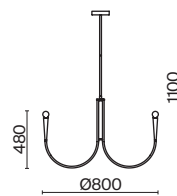

(4) **FR5253PL-08N**

НИКЕЛЬ
⚡ 8 × E14 40Вт