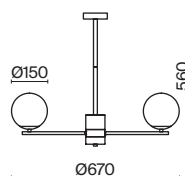

Marble

(3)

ЦВЕТ

АРТИКУЛ

(1) **FR5230PL-08BS**

(2) **FR5230PL-06BS**

(3) **FR5230WL-01BS**

ЛАТУНЬ
⚡ 8 × E27 60Вт

ЛАТУНЬ
⚡ 6 × E27 60Вт

ЛАТУНЬ
⚡ 1 × E27 60Вт