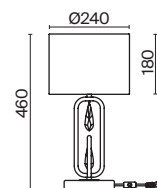

АРТИКУЛ

(5) **FR1007WL-01BS**

(6) **FR1007TL-01BS**

(7) **FR1007FL-01BS**