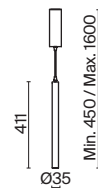

ЦВЕТ

АРТИКУЛ

(1) **FR5168PL-L3B**

(2) **FR5168PL-L3CH**

(3) **FR5168PL-L3G**

(4) **FR5168PL-L3W**