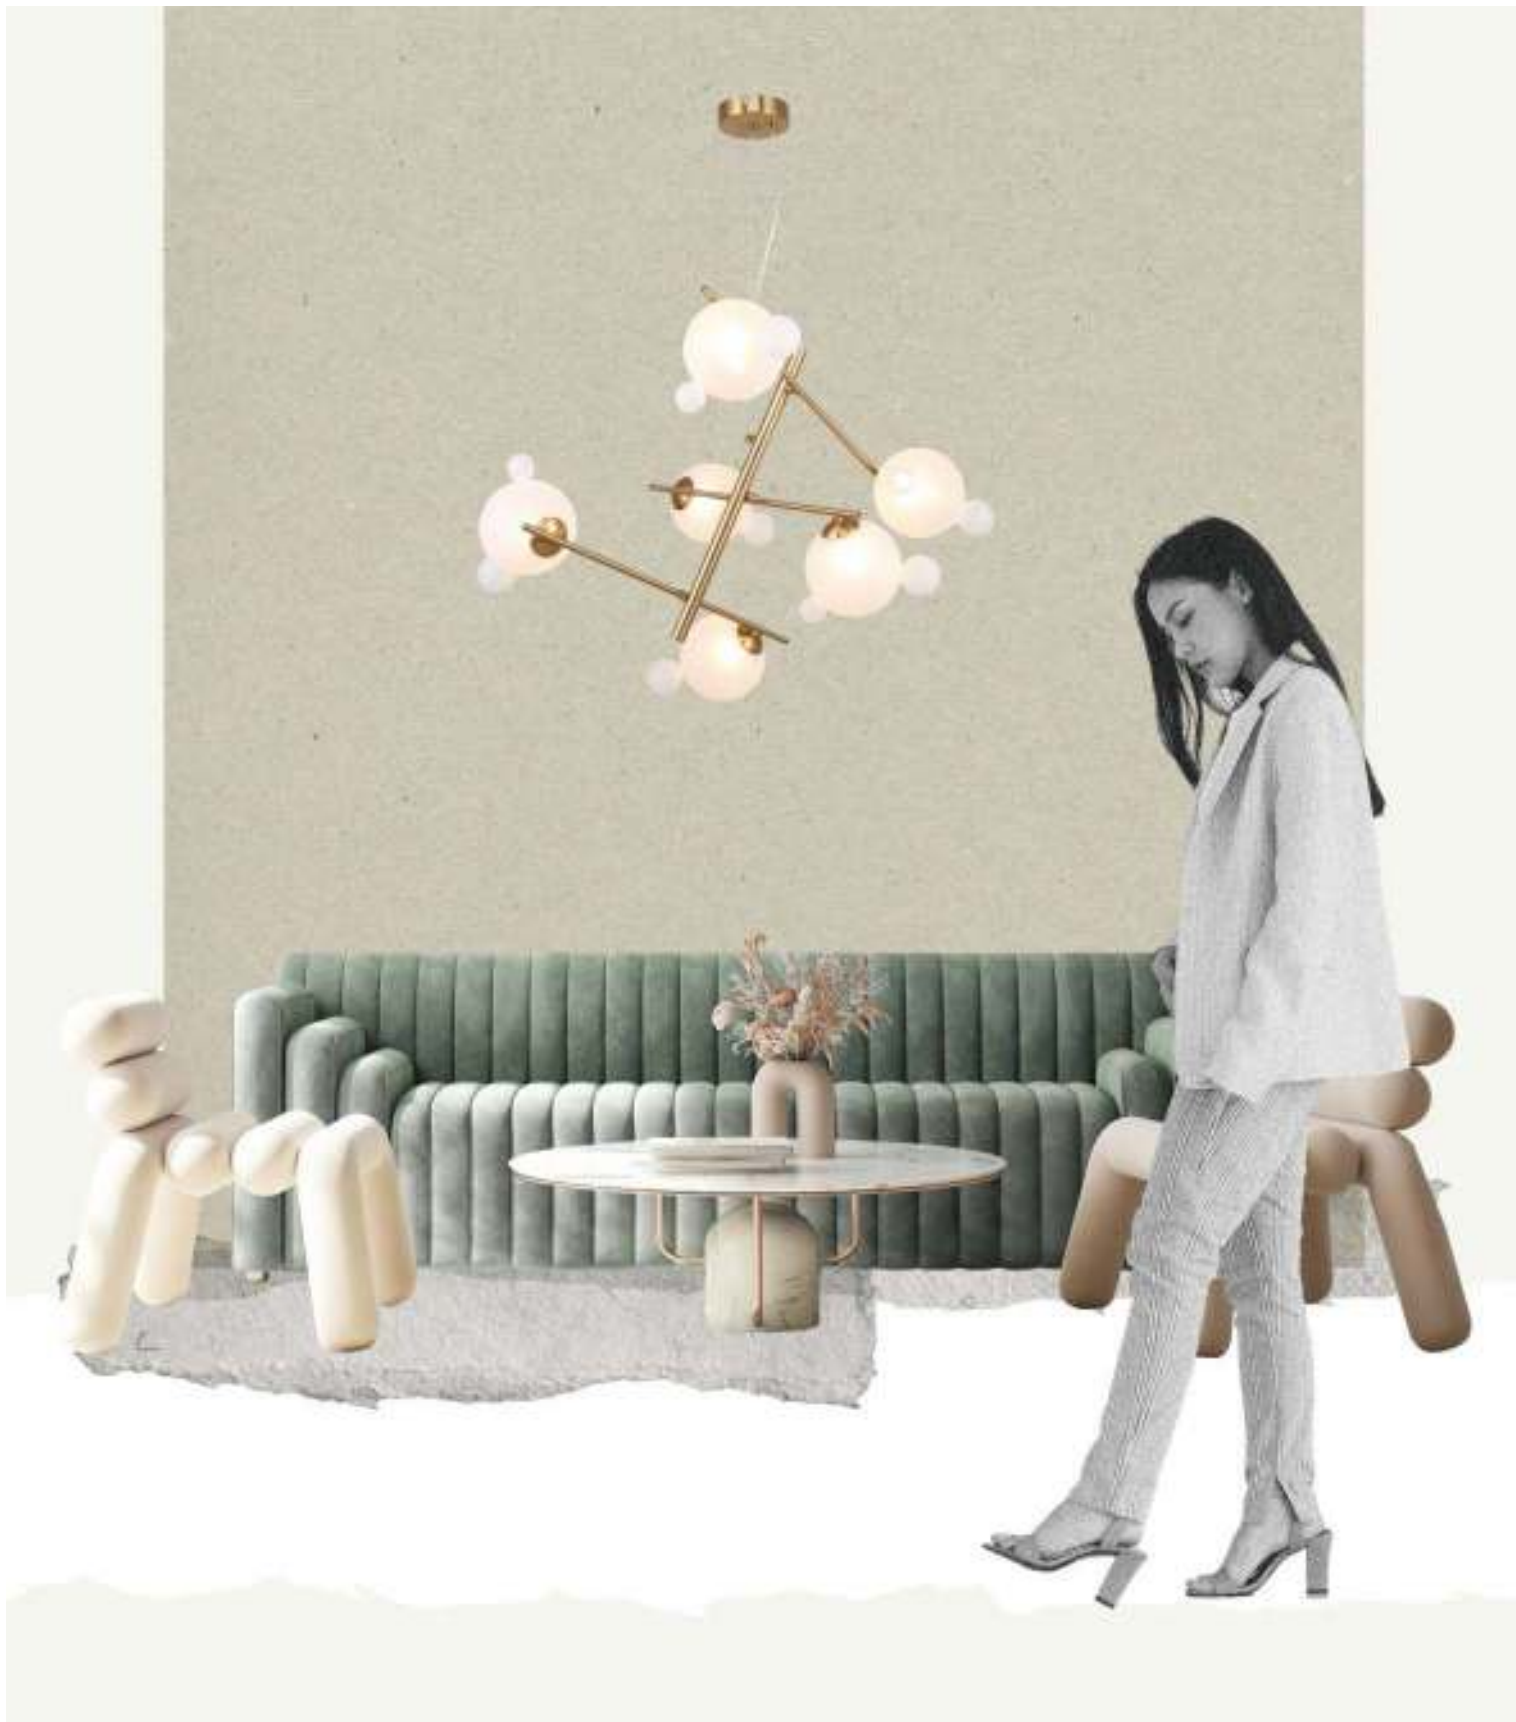

ЛАТУНЬ
 ⚡ 1 × G9 MAX 40Вт

Арматура – металл, цвет– латунь. Белые плафоны из стекла с декоративными “ушками” - напоминают образ знаменитого диснеевского героя. Ассиметричный силуэт создает эффект подвижной игры. Высота подвесных моделей регулируется. Источник света - лампа с цоколем G9.