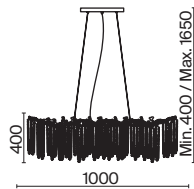

АРТИКУЛ

(5) **FR1010PL-10G**

(6) **FR1010PL-10G1**

(7) **FR1010PL-08G**

(8) **FR1010PL-06G**