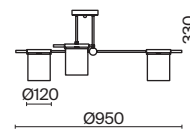

Артикул

(1) **FR5377CL-08B**

(2) **FR5377CL-06B**

(3) **FR5377CL-04B**

(4) **FR5377WL-01B**