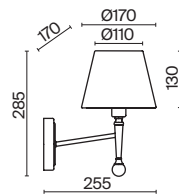

АРТИКУЛ

(19) **FR2190WL-01N**

(20) **FR2190TL-01N**

(21) **FR2190FL-01N**