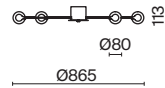

Celebrity

(1)

(2)

(3)

(4)

ЦВЕТ

В

АРТИКУЛ

(1) **FR5242CL-24B1**

(2) **FR5242CL-16B1**

(3) **FR5242CL-24B**

(4) **FR5242CL-16B**

ЧЕРНЫЙ
💡 24 × G4 3Вт

ЧЕРНЫЙ
💡 16 × G4 3Вт

ЧЕРНЫЙ
💡 24 × G4 3Вт

ЧЕРНЫЙ
💡 16 × G4 3Вт