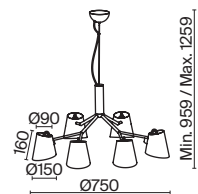

Nordic

(1)

ЦВЕТ

B

АРТИКУЛ

(1) **FR5127PL-06B**

ЧЕРНЫЙ

💡 6 × E14 40Вт

⚡ 2427, 7065
7134, 7045