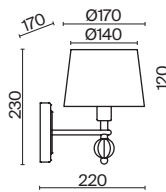

(4)

АРТИКУЛ

(1) **FR5679PL-05N**

(2) **FR5679PL-03N**

(3) **FR5679WL-01N**

(4) **FR5679TL-01N**