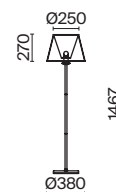

АРТИКУЛ

(5) **FR1006WL-02G**

(6) **FR1006WL-01G**

(7) **FR1006FL-01G**