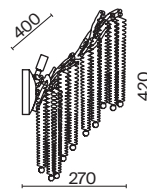

АРТИКУЛ

(9) **FR1010WL-03G**

(10) **FR1010WL-02G**

ЗОЛОТО
⚡ 3 × G9 40Вт

ЗОЛОТО
⚡ 2 × G9 40Вт