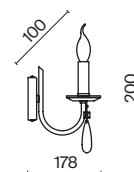

АРТИКУЛ

(5) **FR1006WL-02G**

(6) **FR1006WL-01G**

(7) **FR1006FL-01G**