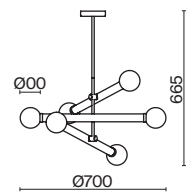

(2) **FR5381PL-06G**

ЗОЛОТО
⚡ 6 × G9 40Вт