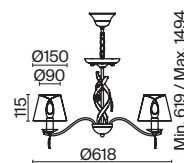

Monique

ЦВЕТ

АРТИКУЛ

(1) **FR2001PL-07G**

(2) **FR2001PL-05G**

(3) **FR2001WL-01G**

МАТОВОЕ ЗОЛОТО

💡 7 × E14 40Вт

▼ 2427, 7065
7134, 7045

МАТОВОЕ ЗОЛОТО

💡 5 × E14 40Вт

▼ 2427, 7065
7134, 7045

МАТОВОЕ ЗОЛОТО

💡 1 × E14 40Вт

▼ 2427, 7065
7134, 7045