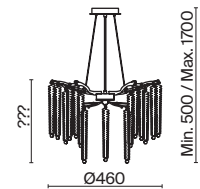

АРТИКУЛ

(5) **FR1010PL-10G**

(6) **FR1010PL-10G1**

(7) **FR1010PL-08G**

(8) **FR1010PL-06G**