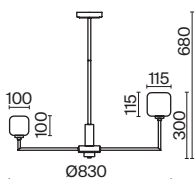

Tender

ЦВЕТ

BS

АРТИКУЛ

(1) **FR5373CL-06BS**

(2) **FR5373CL-08BS**

(3) **FR5374PL-06BS**

(4) **FR5373WL-01BS**

ЛАТУНЬ

💡 6 × G9 MAX 40Вт

ЛАТУНЬ

💡 8 × G9 MAX 40Вт

ЛАТУНЬ

💡 6 × G9 MAX 40Вт

ЛАТУНЬ

💡 1 × G9 MAX 40Вт