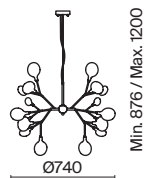

АРТИКУЛ

(4) **FR5049PL-27G**

(5) **FR5049CL-36G**

(6) **FR5049CL-27G**