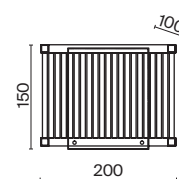

АРТИКУЛ

(1) **FR5053PL-08BS**

(2) **FR5053PL-06BS**

(3) **FR5053WL-02BS**