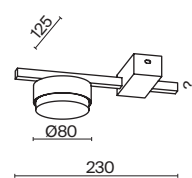

АРТИКУЛ

(1) **FR5363CL-06B**

(2) **FR5363CL-04B**

(3) **FR5363CL-01B**

(4) **FR5363WL-01B**