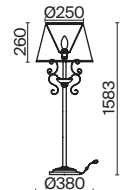

АРТИКУЛ

(7) FR2405-PL-05C-BZ

(8) FR2405-PL-01-BZ

(9) FR2405-FL-01-BZ