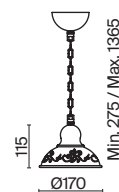

Benoit

(5)

ЦВЕТ

АРТИКУЛ

(4) **FR2566-PL-01-WG**

(5) **FR2566-WL-01-WG**

КРЕМ. С ЗОЛОТОМ

КРЕМ. С ЗОЛОТОМ

💡 1 × E27 60Вт

💡 1 × E27 60Вт

⚡ 2429, 7155
7053, 7102

⚡ 2429, 7155
7053, 7102