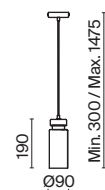

Come

(2)

ЦВЕТ

АРТИКУЛ

(1) **FR8011PL-01N**

(2) **FR8011PL-01GB**

НИКЕЛЬ

💡 1 × E14 40Вт

⚡ 2427, 7065
7134, 7045

ЧЕРНЫЙ С ЗОЛОТОМ

💡 1 × E14 40Вт

⚡ 2427, 7065
7134, 7045