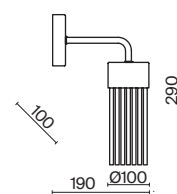

Esala

(2)

ЦВЕТ

АРТИКУЛ

(1) **FR5050PL-05BS**

(2) **FR5050WL-01BS**

ЛАТУНЬ

ЛАТУНЬ

💡 5 × E14 60Вт

💡 1 × E14 60Вт

⚡ 2427, 7065
7134, 7045

⚡ 2427, 7065
7134, 7045