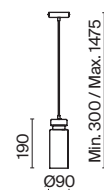

Come

(2)

ЦВЕТ

АРТИКУЛ

(1) **FR8011PL-01N**

(2) **FR8011PL-01GB**

НИКЕЛЬ

💡 1 × E14 40Вт

⚡ 2427, 7065
7134, 7045

ЧЕРНЫЙ С ЗОЛОТОМ

💡 1 × E14 40Вт

⚡ 2427, 7065
7134, 7045