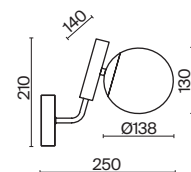

АРТИКУЛ

(1) **FR5011CL-08B**

(2) **FR5011CL-05B**

(3) **FR5011CL-03B**

(4) **FR5011WL-01B**