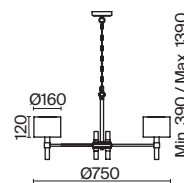

(3)

АРТИКУЛ

(1) **FR5186PL-08BS**

(2) **FR5186PL-06BS**

(3) **FR5186WL-01BS**