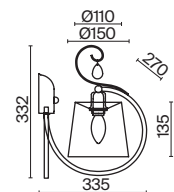

АРТИКУЛ

(1) **FR2020-CL-07-CH**

(2) **FR2020-CL-05-CH**

(3) **FR2020-CL-03-CH**

(4) **FR2020-WL-01-CH**