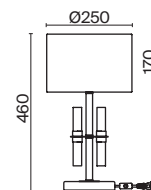

АРТИКУЛ

(4) **FR5186TL-01BS**

(5) **FR5186FL-01BS**