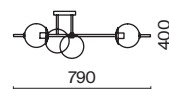

Damask

(1)

ЦВЕТ

АРТИКУЛ

(1) **FR5205PL-08BS**

(2) **FR5205PL-06BS**

(3) **FR5205WL-01BS**

ЛАТУНЬ
⚡ 8 × E27 60Вт
▼ 7029, 7024
7139, 7053

ЛАТУНЬ
⚡ 6 × E27 60Вт
▼ 7029, 7024
7139, 7053

ЛАТУНЬ
⚡ 1 × E27 60Вт
▼ 7029, 7024
7139, 7053