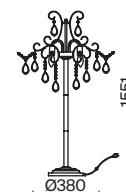

Chabrol

ЦВЕТ

АРТИКУЛ

(5) **FR2302FL-04WG**

БЕЛЫЙ С ЗОЛОТОМ
4 × E14 40Вт
2427, 7065
7134, 7045

(6) **FR2302-WL-02-WG**

БЕЛЫЙ С ЗОЛОТОМ
2 × E14 40Вт
2427, 7065
7134, 7045