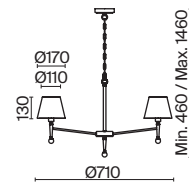

АРТИКУЛ

(15) **FR2190PL-12N**

(16) **FR2190PL-07N**

(17) **FR2190PL-05N**

(18) **FR2190PL-05N1**