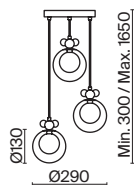

Pitch

(1)

(2)

(3)

(4)

ЦВЕТ

АРТИКУЛ

(1) **FR5364PL-03BS**

(2) **FR5364PL-01BS**

(3) **FR5365PL-01CH**

(4) **FR5365PL-03CH**

ЛАТУНЬ

💡 3 × G9 MAX 40Вт

ЛАТУНЬ

💡 1 × G9 MAX 40Вт

ХРОМ

💡 1 × E14 MAX 40Вт

ХРОМ

💡 3 × E14 MAX 40Вт