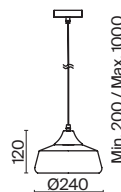

ЛАТУНЬ
 ⚡ 4 × G9 25Вт

Jiffy

(1)

(2)

ЦВЕТ

АРТИКУЛ

(1) **FR5188PL-01G**

(2) **FR5188PL-01B**