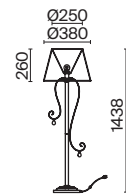

АРТИКУЛ

(7)FR2020-WL-01-BZ

(8)FR2020-TL-01-BZ

(9)FR2020-FL-01-BZ

БРОНЗА
1 × E14 40Вт
2427, 7065
7134, 7045

БРОНЗА
1 × E14 40Вт
2427, 7065
7134, 7045

БРОНЗА
1 × E14 40Вт
2427, 7065
7134, 7045