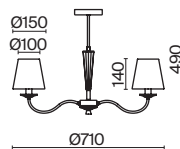

Артикул

(1) **FR2027PL-07N**

(2) **FR2027PL-05N**

(3) **FR2027WL-01N**

(4) **FR2027TL-01N**