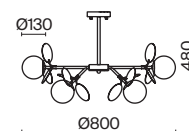

Satellite

ЦВЕТ

АРТИКУЛ

(1) **FR5165PL-06S**

СЕРЕБРО
6 × E27 60Вт
7029, 7024
7139, 7053

(2) **FR5165PL-10S**

СЕРЕБРО
10 × E27 60Вт
7029, 7024
7139, 7053