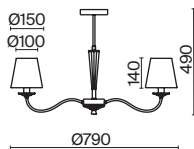

Артикул

(1) **FR2027PL-07N**

(2) **FR2027PL-05N**

(3) **FR2027WL-01N**

(4) **FR2027TL-01N**