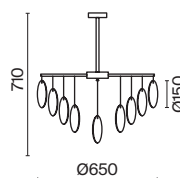

АРТИКУЛ

(1) **FR5104PL-08BS**

(2) **FR5104PL-06BS**

(3) **FR5104WL-02BS**