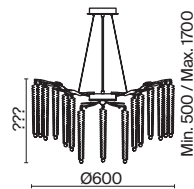

АРТИКУЛ

(5) **FR1010PL-10G**

(6) **FR1010PL-10G1**

(7) **FR1010PL-08G**

(8) **FR1010PL-06G**