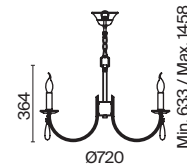

(9) **FR1006PL-08N**

НИКЕЛЬ
⚡ 8 × E14 40Вт
✓ 7018, 7026
7025, 7133