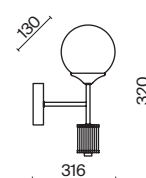

АРТИКУЛ

(1) **FR5185PL-08BS**

(2) **FR5185PL-06BS**

(3) **FR5185WL-01BS**