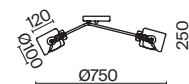

(1) **FR5095CL-08G**

(2) **FR5095CL-06G**

МАТОВОЕ ЗОЛОТО

МАТОВОЕ ЗОЛОТО

💡 8 × E14 40Вт

💡 6 × E14 40Вт

▼ 2427, 7065

▼ 2427, 7065

7134, 7045

7134, 7045