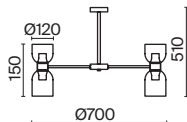

АРТИКУЛ

(1) **FR5203PL-16BS**

(2) **FR5203PL-10BS**

(3) **FR5203PL-01BS**

(4) **FR5203WL-02BS**