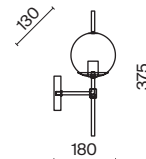

АРТИКУЛ

(1) **FR5205PL-08BS**

(2) **FR5205PL-06BS**

(3) **FR5205WL-01BS**