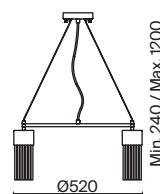

Esala

(2)

ЦВЕТ

АРТИКУЛ

(1) **FR5050PL-05BS**

(2) **FR5050WL-01BS**

ЛАТУНЬ

ЛАТУНЬ

💡 5 × E14 60Вт

💡 1 × E14 60Вт

⚡ 2427, 7065
7134, 7045

⚡ 2427, 7065
7134, 7045