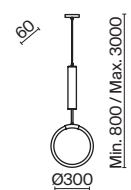

Pina

(1)

ЦВЕТ

Артикул

(1) *FR5387PL-L14.5BS1 (2) *FR5387PL-L14.5BS (3) *FR5387PL-L14BS

ЛАТУНЬ
⚡ 14Вт - лм
t° 3000K
>80Ra 180°

ЛАТУНЬ
⚡ 14,5Вт - лм
t° 3000K
>80Ra 180°

ЛАТУНЬ
⚡ 14,5Вт - лм
t° 3000K
>80Ra 180°

* Полные характеристики смотрите на сайте