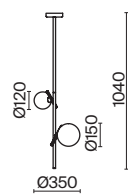

Blossom

(1)

(2)

(4)

ЦВЕТ

АРТИКУЛ

(1) **FR5259PL-06BS**

(2) **FR5259PL-04BS**

(3) **FR5259PL-02BS**

(4) **FR5259WL-01BS**

ЛАТУНЬ

💡 6 × G9 25Вт

ЛАТУНЬ

💡 4 × G9 25Вт

ЛАТУНЬ

💡 2 × G9 25Вт

ЛАТУНЬ

💡 1 × G9 25Вт