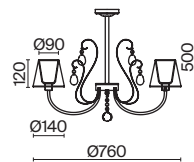

Vanda

ЦВЕТ

АРТИКУЛ

(1) **FR2030CL-07G**

(2) **FR2030CL-05G**

(3) **FR2030WL-02G**

МАТОВОЕ ЗОЛОТО

💡 7 × E14 40Вт

✓ 2427, 7065
7134, 7045

МАТОВОЕ ЗОЛОТО

💡 5 × E14 40Вт

✓ 2427, 7065
7134, 7045

МАТОВОЕ ЗОЛОТО

💡 1 × E14 40Вт

✓ 2427, 7065
7134, 7045