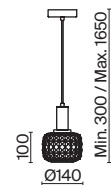

Fero

(3)

(4)

ЦВЕТ

BS

АРТИКУЛ

(1) **FR5366CL-07BS**

(2) **FR5366CL-05BS**

(3) **FR5366PL-01BS**

(4) **FR5366WL-01BS**

ЛАТУНЬ

💡 7 × E14 MAX 40Вт

ЛАТУНЬ

💡 5 × E14 MAX 40Вт

ЛАТУНЬ

💡 5 × E14 MAX 40Вт

ЛАТУНЬ

💡 1 × E14 MAX 40Вт