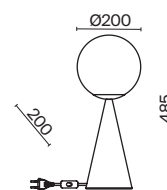

ЦВЕТ

АРТИКУЛ