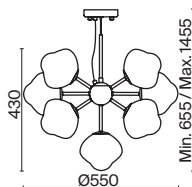

Артикул

(4) **FR5378PL-10SM**

(5) **FR5378PL-01SM**

(6) **FR5378TL-01SM**