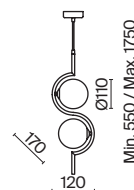

Harmonie

(1)

ЦВЕТ

АРТИКУЛ

(1) **FR5124PL-02BS**

(2) **FR5124WL-02BS**

ЛАТУНЬ
2 × G9 25Вт
7029, 7024
7139, 7053

ЛАТУНЬ
2 × G9 25Вт
7029, 7024
7139, 7053