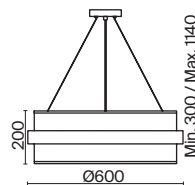

АРТИКУЛ

(1) **FR5367PL-06BS**

(2) **FR5367PL-03BS**

(3) **FR5367PL-01BS**