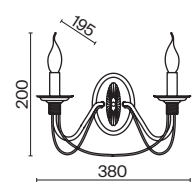

Velia

(1)

(2)

(3)

ЦВЕТ

BR

АРТИКУЛ

(1) FR2046-PL-08-BR

(2) FR2046-PL-06-BR

(3) FR2046-WL-02-BR

КОРИЧНЕВЫЙ

💡 8 × E14 60Вт

✓ 7018, 7026
7025, 7133

КОРИЧНЕВЫЙ

💡 6 × E14 60Вт

✓ 7018, 7026
7025, 7133

КОРИЧНЕВЫЙ

💡 2 × E14 60Вт

✓ 7018, 7026
7025, 7133