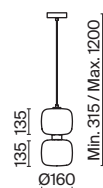

Lumen

ЦВЕТ

АРТИКУЛ

(1) **FR5215PL-01BS**

(2) **FR5215PL-01CH**

ЛАТУНЬ

💡 1 × G9 60Вт

▼ 7039, 7038
7037, 7124

ХРОМ

💡 1 × G9 60Вт

▼ 7039, 7038
7037, 7124