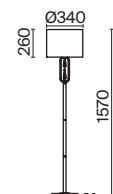

Riverside

(12)

(13)

ЦВЕТ

АРТИКУЛ

(12) FR1007WL-01N

(13) FR1007FL-01N

НИКЕЛЬ

💡 1 × E14 40Вт

▼ 2427, 7065
7134, 7045

НИКЕЛЬ

💡 1 × E27 60Вт

▼ 2429, 7053
7155, 7076