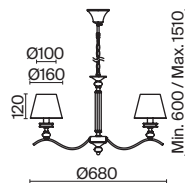

АРТИКУЛ

(1) **FR2016PL-08BZ**

(2) **FR2016PL-05BZ**

(3) **FR2016WL-01BZ**

(4) **FR2016TL-01BZ**