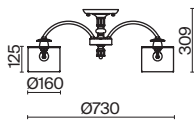

Ksenia

ЦВЕТ

MG

АРТИКУЛ

(1) **FR2539CL-06G**

(2) **FR2539WL-01G**

(3) **FR2539TL-01G**

(4) **FR2539FL-01G**

МАТОВОЕ ЗОЛОТО

💡 6 × E14 40Вт

✓ 2427, 7065
7134, 7045

МАТОВОЕ ЗОЛОТО

💡 1 × E14 40Вт

✓ 2427, 7065
7134, 7045

МАТОВОЕ ЗОЛОТО

💡 1 × E14 40Вт

✓ 2427, 7065
7134, 7045

МАТОВОЕ ЗОЛОТО

💡 1 × E27 40Вт

✓ 2429, 7053
7155, 7076