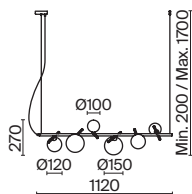

Blossom

(1)

(2)

(4)

ЦВЕТ

АРТИКУЛ

(1) **FR5259PL-06BS**

(2) **FR5259PL-04BS**

(3) **FR5259PL-02BS**

(4) **FR5259WL-01BS**

ЛАТУНЬ

💡 6 × G9 25Вт

ЛАТУНЬ

💡 4 × G9 25Вт

ЛАТУНЬ

💡 2 × G9 25Вт

ЛАТУНЬ

💡 1 × G9 25Вт