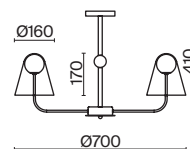

(1) **FR5382PL-05BS**

ЛАТУНЬ
⚡ 5 × G9 40Вт