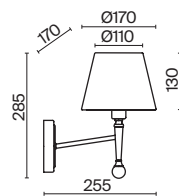

АРТИКУЛ

(12) **FR5190WL-01BS1**

(13) **FR5190TL-01BS1**

(14) **FR5190FL-01BS1**