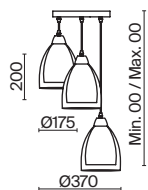

АРТИКУЛ

(1) **FR5375PL-03CH**

(2) **FR5375PL-03CH1**

(3) **FR5375PL-03CH2**