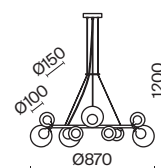

Duo

ЦВЕТ

АРТИКУЛ

(1) **FR5139PL-14MG**

МАТОВОЕ ЗОЛОТО
14 × G9 40Вт
7039, 7038
7037, 7124

(2) **FR5139PL-10MG**

МАТОВОЕ ЗОЛОТО
10 × G9 40Вт
7039, 7038
7037, 7124