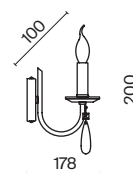

АРТИКУЛ

(11) **FR1006WL-02N**

(12) **FR1006WL-01N**

НИКЕЛЬ
⚡ 2 × E14 40Вт
▼ 7018, 7026
7025, 7133

НИКЕЛЬ
⚡ 1 × E14 40Вт
▼ 7018, 7026
7025, 7133