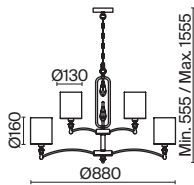

АРТИКУЛ

(8) **FR1007PL-12N**

(9) **FR1007PL-08N**

(10) **FR1007PL-07N**

(11) **FR1007PL-05N**