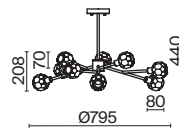

Grace

ЦВЕТ

АРТИКУЛ

(1) **FR5114PL-09BZ**

(2) **FR5114PL-06BZ**

(3) **FR5114WL-01BZ**

ЗОЛОТАЯ БРОНЗА

ЗОЛОТАЯ БРОНЗА

ЗОЛОТАЯ БРОНЗА

💡 9 × G9 40Вт

💡 6 × G9 40Вт

💡 1 × G9 40Вт

▼ 7039, 7038
7037, 7124

▼ 7039, 7038
7037, 7124

▼ 7039, 7038
7037, 7124