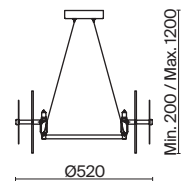

(1) **FR5172PL-06BS**

ЛАТУНЬ
💡 6 × G9 5Вт
⚡ 7039, 7038
7037, 7124