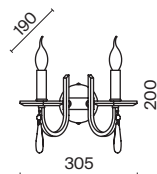

АРТИКУЛ

(5) **FR1006WL-02G**

(6) **FR1006WL-01G**

(7) **FR1006FL-01G**