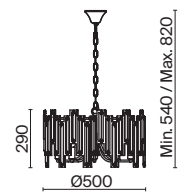

Megan

(1)

ЦВЕТ

CH

АРТИКУЛ

(1) **FR5085PL-05CH**

XPOM
 5 × E14 40Вт
 2427, 7065
 7134, 7045

Хромированная металлическая арматура. Декор – прямоугольные кристаллы из прозрачного хрусталя. В качестве источников света используются лампы с цоколем E14.