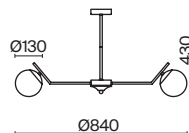

Moonrock

ЦВЕТ

АРТИКУЛ

(1) **FR5173PL-08BS**

(2) **FR5173PL-06BS**

ЛАТУНЬ
⚡ 8 × E27 60Вт

ЛАТУНЬ
⚡ 6 × E27 60Вт