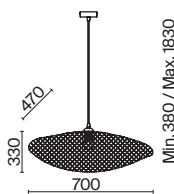

(1) **FR5243PL-01BR9**

КОРИЧНЕВЫЙ
1 × E27 60Вт