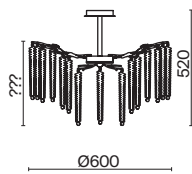

АРТИКУЛ

(1) **FR1010CL-08G**

(2) **FR1010CL-06G**

(3) **FR1010PL-01G**

(4) **FR1010TL-03G**