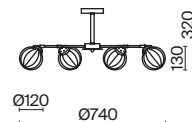

Daisy

(1)

ЦВЕТ

АРТИКУЛ

(1) **FR5041PL-06BS**

ЛАТУНЬ
⚡ 6 × E14 40Вт