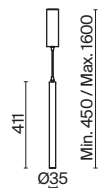

ЦВЕТ

АРТИКУЛ

(1) **FR5168PL-L3B**

(2) **FR5168PL-L3CH**

(3) **FR5168PL-L3G**

(4) **FR5168PL-L3W**