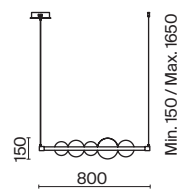

(1) *FR5396PL-L11BS

(2) *FR5396PL-L13BS

ЛАТУНЬ
11Вт - лм
t° 3000К
>80Ra 180°

ЛАТУНЬ
13Вт - лм
t° 3000К
>80Ra 180°