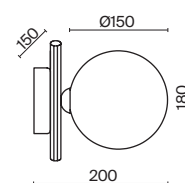

Blossom

(1)

(2)

(4)

ЦВЕТ

АРТИКУЛ

(1) **FR5259PL-06BS**

(2) **FR5259PL-04BS**

(3) **FR5259PL-02BS**

(4) **FR5259WL-01BS**

ЛАТУНЬ

💡 6 × G9 25Вт

ЛАТУНЬ

💡 4 × G9 25Вт

ЛАТУНЬ

💡 2 × G9 25Вт

ЛАТУНЬ

💡 1 × G9 25Вт