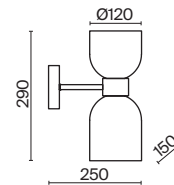

АРТИКУЛ

(1) **FR5203PL-16BS**

(2) **FR5203PL-10BS**

(3) **FR5203PL-01BS**

(4) **FR5203WL-02BS**