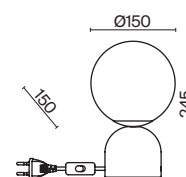

Fossil

ЦВЕТ

АРТИКУЛ

(1) **FR5288TL-01B1**

(2) **FR5288TL-01W**

ЧЕРНЫЙ
1 x E14 60Вт

БЕЛЫЙ
1 x E14 60Вт