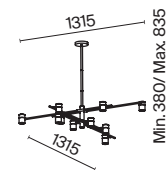

Enzo

(1)

(2)

ЦВЕТ

B

АРТИКУЛ

(1) **FR5201PL-10B**

ЧЕРНЫЙ
10 × GU10 35Вт
2425, 7056
7061, 7073

(2) **FR5201PL-06B**

ЧЕРНЫЙ
6 × GU10 35Вт
2425, 7056
7061, 7073