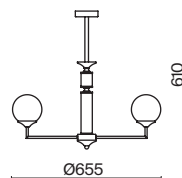

АРТИКУЛ

(1) **FR5185PL-08BS**

(2) **FR5185PL-06BS**

(3) **FR5185WL-01BS**