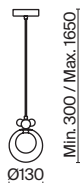

ЛАТУНЬ
 ⚡ 1 × E14 60Вт
 √ 2427, 7065
 7134, 7045

Pitch

(1)

(2)

(3)

(4)

ЦВЕТ

АРТИКУЛ