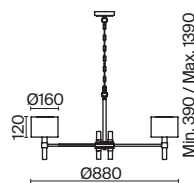

АРТИКУЛ

(1) **FR5186PL-08BS**

(2) **FR5186PL-06BS**

(3) **FR5186WL-01BS**