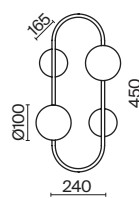

(2) **FR5233WL-02BS**

ЛАТУНЬ
⚡ 2 × G9 25Вт