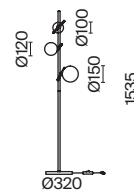

Blossom

(5)

ЦВЕТ

АРТИКУЛ

(5) **FR5259TL-01BS**

(6) **FR5259FL-03BS**

ЛАТУНЬ
1 × E14 40Вт

ЛАТУНЬ
3 × G9 25Вт