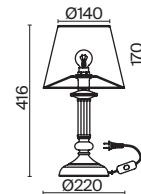

Ksenia

ЦВЕТ

MG

АРТИКУЛ

(1) **FR2539CL-06G**

(2) **FR2539WL-01G**

(3) **FR2539TL-01G**

(4) **FR2539FL-01G**

МАТОВОЕ ЗОЛОТО

💡 6 × E14 40Вт

✓ 2427, 7065
7134, 7045

МАТОВОЕ ЗОЛОТО

💡 1 × E14 40Вт

✓ 2427, 7065
7134, 7045

МАТОВОЕ ЗОЛОТО

💡 1 × E14 40Вт

✓ 2427, 7065
7134, 7045

МАТОВОЕ ЗОЛОТО

💡 1 × E27 40Вт

✓ 2429, 7053
7155, 7076