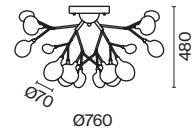

АРТИКУЛ

(1) **FR5049PL-27W**

(2) **FR5049CL-36W1**

(3) **FR5049CL-27W2**

(4) **FR5049CL-27W1**