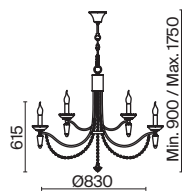

АРТИКУЛ

(1) **FR2009PL-12G**

(2) **FR2009PL-07G**

(3) **FR2009PL-05G**

(4) **FR2009WL-01G**