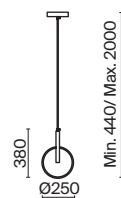

Nova

(1)

(2)

ЦВЕТ

АРТИКУЛ

(1) **FR6002PL-L15BS**

(2) **FR6002PL-L15CH**

ЛАТУНЬ

ХРОМ

15Вт 1150 лм

15Вт 1150 лм

t° 4000K
>80Ra 120°

t° 4000K
>80Ra 120°