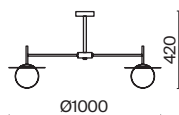

АРТИКУЛ

(1) **FR5202PL-08BS**

(2) **FR5202PL-05BS**

(3) **FR5202WL-01BS**