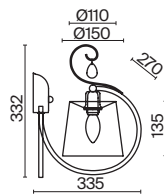

АРТИКУЛ

(7)FR2020-WL-01-BZ

(8)FR2020-TL-01-BZ

(9)FR2020-FL-01-BZ

БРОНЗА
1 × E14 40Вт
2427, 7065
7134, 7045

БРОНЗА
1 × E14 40Вт
2427, 7065
7134, 7045

БРОНЗА
1 × E14 40Вт
2427, 7065
7134, 7045