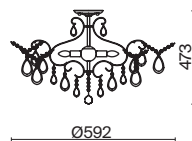

Артикул

(1) **FR2302-CL-09-WG**

(2) **FR2302-CL-06-WG**

(3) **FR2302-CL-04-WG**

(4) **FR2302CL-06S**