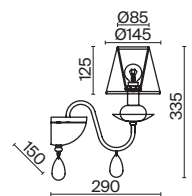

(1) **FR5756-PL-06-W**

(2) **FR5756-WL-01-W**

БЕЛЫЙ

💡 6 × E14 40Вт

▼ 2427, 7065
7134, 7045

БЕЛЫЙ

💡 1 × E14 40Вт

▼ 2427, 7065
7134, 7045