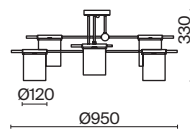

Артикул

(1) **FR5377CL-08B**

(2) **FR5377CL-06B**

(3) **FR5377CL-04B**

(4) **FR5377WL-01B**