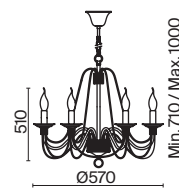

Velia

(6)

ЦВЕТ

АРТИКУЛ

(4) **FR2046-PL-08-WG**

(5) **FR2046-PL-06-WG**

(6) **FR2046-WL-02-WG**

БЕЛЫЙ С ЗОЛОТОМ

💡 8 × E14 60Вт

✓ 7018, 7026
7025, 7133

БЕЛЫЙ С ЗОЛОТОМ

💡 6 × E14 60Вт

✓ 7018, 7026
7025, 7133

БЕЛЫЙ С ЗОЛОТОМ

💡 2 × E14 60Вт

✓ 7018, 7026
7025, 7133