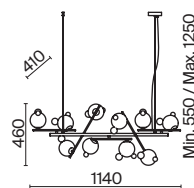

Flaty

(1)

(2)

ЦВЕТ

Артикул

(1) **FR5374PL-10BS**

(2) **FR5374WL-01BS**

ЛАТУНЬ
 ⚡ 10 × G9 MAX 40Вт