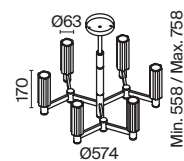

АРТИКУЛ

(7) **FR5167PL-12B**

(8) **FR5167PL-09B**

(9) **FR5167PL-06B**