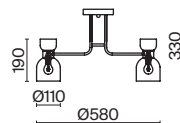

Isla

(3)

ЦВЕТ

MG

АРТИКУЛ

(1) **FR5094PL-08G**

(2) **FR5094PL-05G**

(3) **FR5094WL-01G**

МАТОВОЕ ЗОЛОТО

💡 8 × E14 40Вт

✓ 2427, 7065
7134, 7045

МАТОВОЕ ЗОЛОТО

💡 5 × E14 40Вт

✓ 2427, 7065
7134, 7045

МАТОВОЕ ЗОЛОТО

💡 1 × E14 40Вт

✓ 2427, 7065
7134, 7045