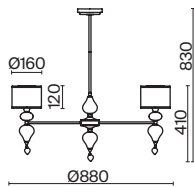

ЛАТУНЬ
 ⚡ 2 × E14 MAX 40 Вт

Raise

(1)

(2)

(3)

(4)

ЦВЕТ

BS