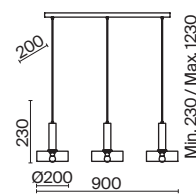

Izza

(1)

(2)

ЦВЕТ

АРТИКУЛ

(1) **FR4008PL-03BBS**

ЧЕРНЫЙ И ЛАТУНЬ
 3 × E27 40Вт
 2429, 7155
 7053, 7102

(2) **FR4008PL-01BBS**