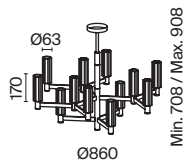

АРТИКУЛ

(1) **FR5167PL-12BS**

(2) **FR5167PL-09BS**

(3) **FR5167PL-06BS**