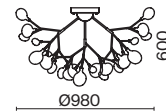

АРТИКУЛ

(4) **FR5049PL-27G**

(5) **FR5049CL-36G**

(6) **FR5049CL-27G**