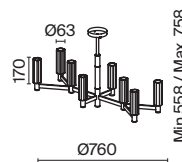

ЛАТУНЬ
 ⚡ 6 × E14 40Вт
 ⚡ 2427, 7065
 7134, 7045

(10)

(11)

(12)

ЦВЕТ

АРТИКУЛ

(10) **FR5167PL-08B**

(11) **FR5167WL-02B**