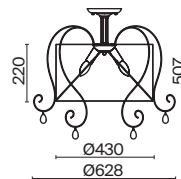

АРТИКУЛ

(1) **FR2020-CL-07-CH**

(2) **FR2020-CL-05-CH**

(3) **FR2020-CL-03-CH**

(4) **FR2020-WL-01-CH**