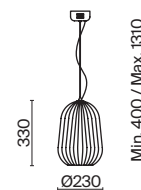

Артикул

(1) **FR5384PL-L11R**

(2) **FR5384PL-L5BL**

(3) **FR5384PL-L13GN**