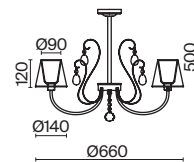

Vanda

ЦВЕТ

АРТИКУЛ

(1) **FR2030CL-07G**

(2) **FR2030CL-05G**

(3) **FR2030WL-02G**

МАТОВОЕ ЗОЛОТО

💡 7 × E14 40Вт

✓ 2427, 7065
7134, 7045

МАТОВОЕ ЗОЛОТО

💡 5 × E14 40Вт

✓ 2427, 7065
7134, 7045

МАТОВОЕ ЗОЛОТО

💡 1 × E14 40Вт

✓ 2427, 7065
7134, 7045