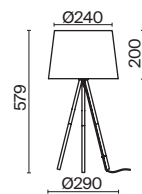

АРТИКУЛ

(1) **FR5119PL-01BS**

(2) **FR5118WL-01BS**

(3) **FR5118TL-01BS**

(4) **FR5118FL-01BS**