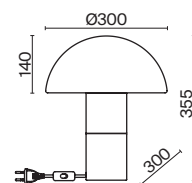

Marfil

(1)

ЦВЕТ

АРТИКУЛ

(1) **FR5285TL-01BS**

ЛАТУНЬ
1 × E14 60Вт