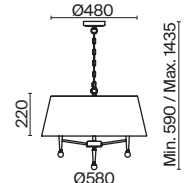

АРТИКУЛ

(8) **FR5190PL-12BS1**

(9) **FR5190PL-07BS1**

(10) **FR5190PL-05BS2**

(11) **FR5190PL-05BS3**