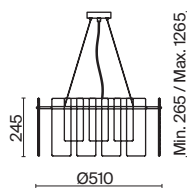

Ottimo

(2)

(3)

ЦВЕТ

АРТИКУЛ

(2) **FR5198PL-06BS**

ЛАТУНЬ
 ⚡ 6 × E14 60Вт
 √ 2427, 7065
 7134, 7045

(3) **FR5198WL-01BS**