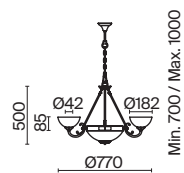

БЕЛЫЙ С ЗОЛОТОМ
 2 × E14 40Вт
 2427, 7065
 7134, 7045

Herbert

(1)

(2)

(3)

ЦВЕТ

АРТИКУЛ

(1) **FR2012-PL-09-BZ**