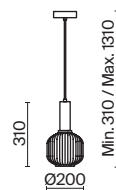

Zelma

(1)

(2)

ЦВЕТ

АРТИКУЛ

(1) **FR8012PL-01AM**

(2) **FR8013PL-01AM**

ЛАТУНЬ

💡 1 × E27 40Вт

⚡ 2429, 7155
7053, 7102

ЛАТУНЬ

💡 1 × E27 40Вт

⚡ 2429, 7155
7053, 7102