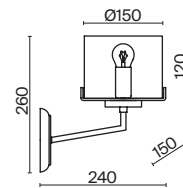

Karen

ЦВЕТ

АРТИКУЛ

(1) **FR5096PL-08CH**

(2) **FR5096PL-05CH**

(3) **FR5096WL-01CH**

XPOM
⚡ 8 × E14 40Вт
▼ 2427, 7065
7134, 7045

XPOM
⚡ 5 × E14 40Вт
▼ 2427, 7065
7134, 7045

XPOM
⚡ 1 × E14 40Вт
▼ 2427, 7065
7134, 7045