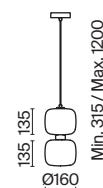

Lumen

ЦВЕТ

АРТИКУЛ

(1) **FR5215PL-01BS**

(2) **FR5215PL-01CH**

ЛАТУНЬ

💡 1 × G9 60Вт

▼ 7039, 7038
7037, 7124

ХРОМ

💡 1 × G9 60Вт

▼ 7039, 7038
7037, 7124