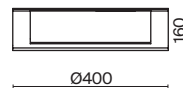

Zoticus

(1)

(2)

ЦВЕТ

АРТИКУЛ

(1) **FR6005CL-L36G**

(2) **FR6005CL-L48G**

ЗОЛОТО
⚡ 36Вт 800 лм
t° 3000-6000K
>80Ra 180°

ЗОЛОТО
⚡ 48Вт 1450 лм
t° 3000-6000K
>80Ra 180°