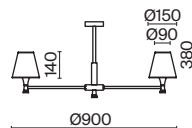

Perfetto

ЦВЕТ

Артикул

(1) **FR5098PL-08BBS**

(2) **FR5098PL-05BBS**

(3) **FR5098WL-01BBS**

ЧЕРНЫЙ И ЛАТУНЬ

💡 8 × E14 40Вт

✓ 2427, 7065
7134, 7045

ЧЕРНЫЙ И ЛАТУНЬ

💡 5 × E14 40Вт

✓ 2427, 7065
7134, 7045

ЧЕРНЫЙ И ЛАТУНЬ

💡 1 × E14 40Вт

✓ 2427, 7065
7134, 7045