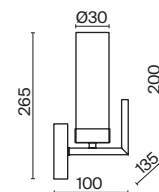

АРТИКУЛ

(4) **FR5214PL-08CH**

(5) **FR5214PL-05CH**

(6) **FR5214WL-01CH**