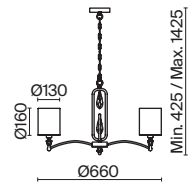

АРТИКУЛ

(8) **FR1007PL-12N**

(9) **FR1007PL-08N**

(10) **FR1007PL-07N**

(11) **FR1007PL-05N**