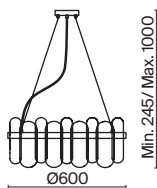

АРТИКУЛ

(3) **FR5141PL-10BS**

(4) **FR5141PL-10BS1**

(5) **FR5141PL-08BS1**

(6) **FR5141PL-08BS2**