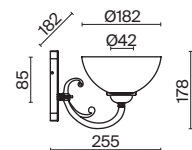

АРТИКУЛ

(1) **FR2012-PL-09-BZ**

(2) **FR2012-WL-02-BZ**

(3) **FR2012-WL-01-BZ**