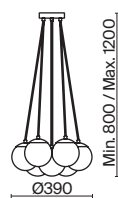

АРТИКУЛ

(2) **FR5231PL-06CH**

(3) **FR5231PL-07CH**

(4) **FR5231PL-13CH**

(5) **FR5231PL-19CH**

XPOM

💡 6 × E14 60Вт

XPOM

💡 7 × E27 60Вт

XPOM

💡 13 × E27 60Вт

XPOM

💡 19 × E27 60Вт