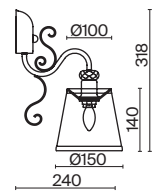

Driana

(4)

ЦВЕТ

АРТИКУЛ

(4) **FR2405-PL-03-BZ**

(5) **FR2405-TL-01-BZ**

(6) **FR2405-WL-01-BZ**

БРОНЗА АНТИК

💡 3 × E14 40Вт

✓ 2427, 7065
7134, 7045

БРОНЗА АНТИК

💡 1 × E14 40Вт

✓ 2427, 7065
7134, 7045

БРОНЗА АНТИК

💡 1 × E14 40Вт

✓ 2427, 7065
7134, 7045