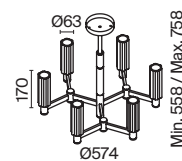

АРТИКУЛ

(1) **FR5167PL-12BS**

(2) **FR5167PL-09BS**

(3) **FR5167PL-06BS**