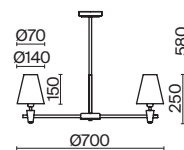

АРТИКУЛ

(1) **FR5371CL-07BS**

(2) **FR5371CL-05BS**

(3) **FR5371WL-01BS**