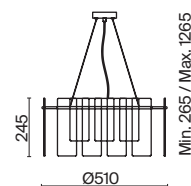

АРТИКУЛ

(1) **FR5198PL-06CH**