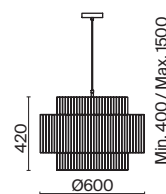

AvaGarden

(1)

(2)

ЦВЕТ

АРТИКУЛ

(1) **FR5249PL-03BG**

(2) **FR5249PL-03BG1**

ЧЕРНЫЙ
3 × E27 40Вт

ЧЕРНЫЙ
3 × E27 40Вт