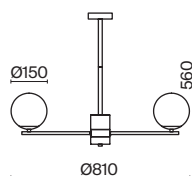

Marble

(3)

ЦВЕТ

АРТИКУЛ

(1) **FR5230PL-08BS**

(2) **FR5230PL-06BS**

(3) **FR5230WL-01BS**

ЛАТУНЬ
⚡ 8 × E27 60Вт

ЛАТУНЬ
⚡ 6 × E27 60Вт

ЛАТУНЬ
⚡ 1 × E27 60Вт