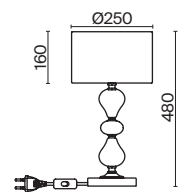

Raise

(5)

(6)

ЦВЕТ

АРТИКУЛ

(5) **FR5369WL-01BS**

(6) **FR5369TL-01BS**

ЛАТУНЬ
 1 × E14 MAX 40 Вт