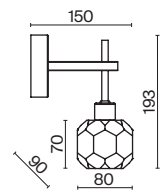

Grace

ЦВЕТ

АРТИКУЛ

(1) **FR5114PL-09BZ**

(2) **FR5114PL-06BZ**

(3) **FR5114WL-01BZ**

ЗОЛОТАЯ БРОНЗА

ЗОЛОТАЯ БРОНЗА

ЗОЛОТАЯ БРОНЗА

💡 9 × G9 40Вт

💡 6 × G9 40Вт

💡 1 × G9 40Вт

▼ 7039, 7038
7037, 7124

▼ 7039, 7038
7037, 7124

▼ 7039, 7038
7037, 7124