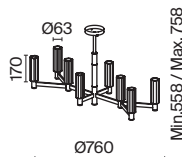

АРТИКУЛ

(4) **FR5167PL-08BS**

(5) **FR5167WL-02BS**

(6) **FR5167WL-01BS**