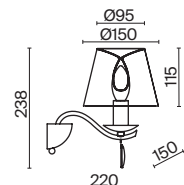

Monique

ЦВЕТ

АРТИКУЛ

(1) **FR2001PL-07G**

(2) **FR2001PL-05G**

(3) **FR2001WL-01G**

МАТОВОЕ ЗОЛОТО

💡 7 × E14 40Вт

▼ 2427, 7065
7134, 7045

МАТОВОЕ ЗОЛОТО

💡 5 × E14 40Вт

▼ 2427, 7065
7134, 7045

МАТОВОЕ ЗОЛОТО

💡 1 × E14 40Вт

▼ 2427, 7065
7134, 7045