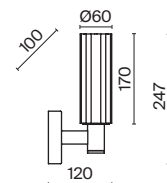

АРТИКУЛ

(4) **FR5167PL-08BS**

(5) **FR5167WL-02BS**

(6) **FR5167WL-01BS**