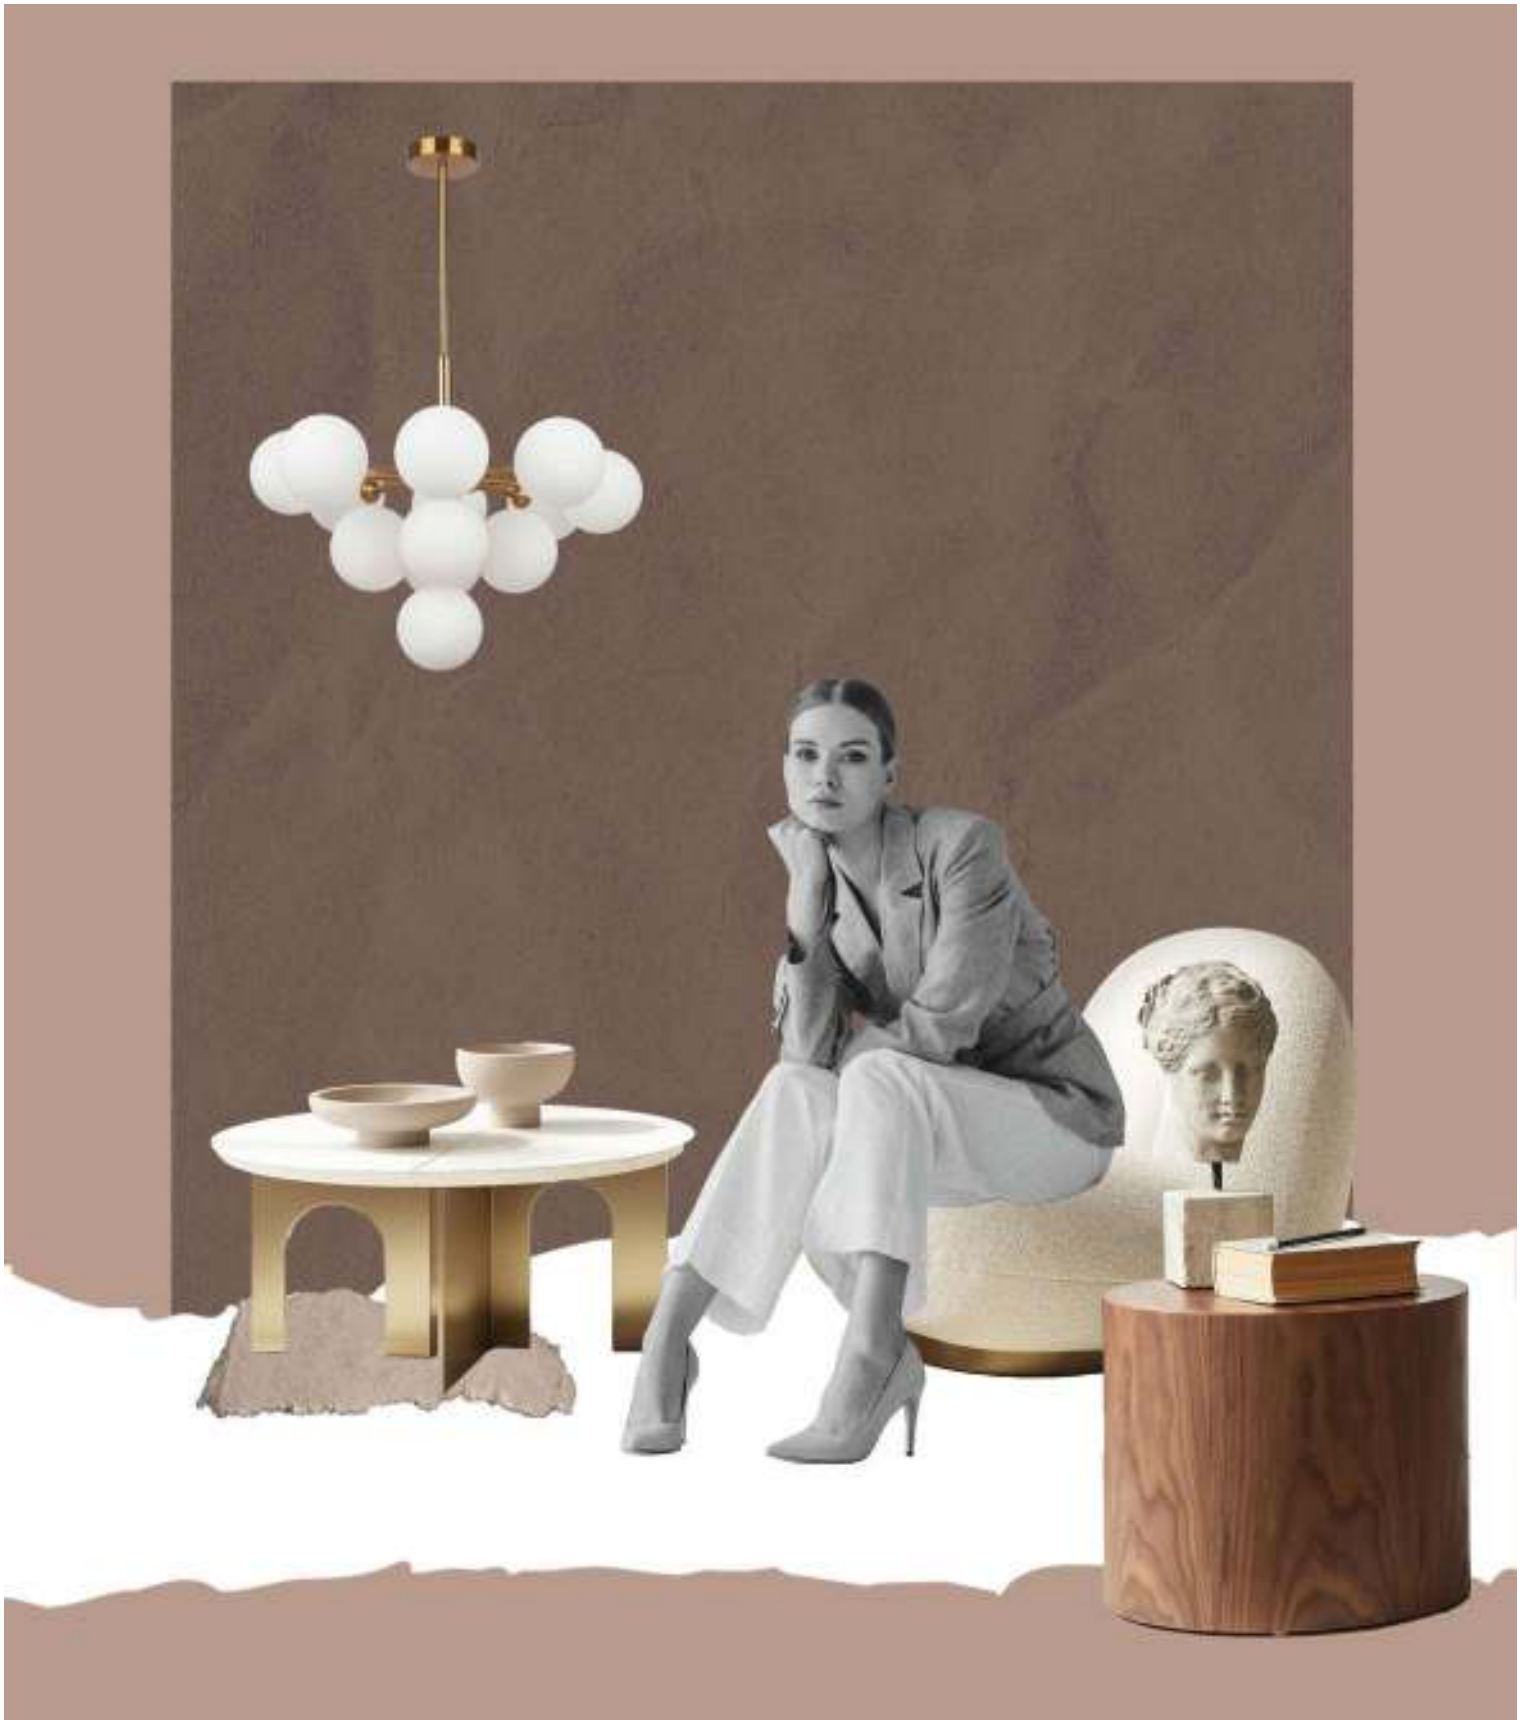

АРТИКУЛ

(1) **FR5233PL-13BS**

ЛАТУНЬ
 ⚡ 13 × G9 25Вт

(2) **FR5233WL-02BS**

ЛАТУНЬ
 ⚡ 2 × G9 25Вт

(3) **FR5233TL-01BS**

ЛАТУНЬ
 ⚡ 1 × G9 25Вт

Арматура - металл, цвет - латунь. Стекланные плафоны-сферы в двух оттенках белый матовый и дымчатый в настенно потолочной версии. Округлые и плавные линии - беспроигрышное сочетание для современных интерьеров. Настенные бра можно использовать как для общего на потолке так и для зонального настенного освещения Источник света - лампа с цоколем G9.