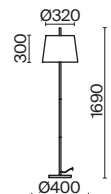

АРТИКУЛ

(1) **FR5119PL-01BS**

(2) **FR5118WL-01BS**

(3) **FR5118TL-01BS**

(4) **FR5118FL-01BS**