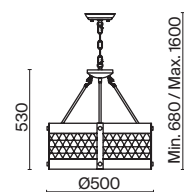

(1)

ЦВЕТ

В

АРТИКУЛ