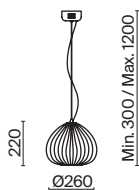

Артикул

(1) **FR5384PL-L11R**

(2) **FR5384PL-L5BL**

(3) **FR5384PL-L13GN**