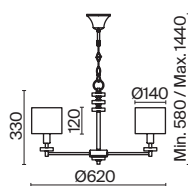

АРТИКУЛ

(1) **FR5015PL-08G**

(2) **FR5015PL-05G**

(3) **FR5015WL-01G**

(4) **FR5015TL-01G**