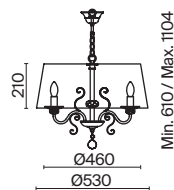

АРТИКУЛ

(7) FR2405-PL-05C-BZ

(8) FR2405-PL-01-BZ

(9) FR2405-FL-01-BZ