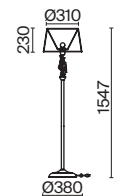

АРТИКУЛ

(4) **FR2001PL-03G**

(5) **FR2001TL-01G**

(6) **FR2001FL-01G**