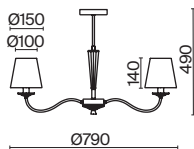

АРТИКУЛ

(5) **FR2027PL-07BS**

(6) **FR2027PL-05BS**

(7) **FR2027WL-01BS**

(8) **FR2027TL-01BS**