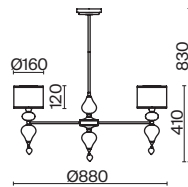

ЛАТУНЬ
 ⚡ 2 × E14 MAX 40 Вт

Raise

(1)

(2)

(3)

(4)

ЦВЕТ

BS