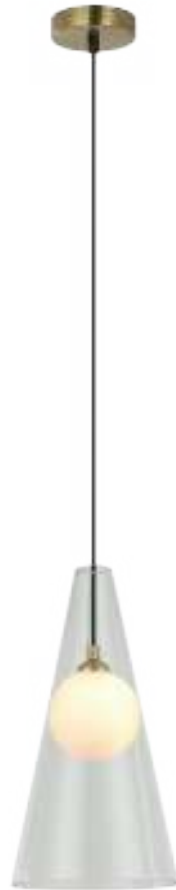

Toper

(1)

ЦВЕТ

АРТИКУЛ

(1) **FR5389PL-01BS**

ЛАТУНЬ
💡 1 × G9 25Вт