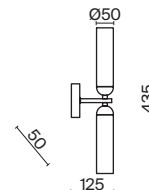

Borgy

(5)

(6)

ЦВЕТ

АРТИКУЛ

(5) **FR5379PL-12G**

(6) **FR5379WL-02G**

ЗОЛОТО
 ⚡ 12 × G9 28Вт