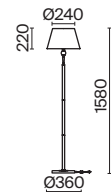

Rosemary

ЦВЕТ

АРТИКУЛ

(12) **FR5190WL-01BS1**

(13) **FR5190TL-01BS1**

(14) **FR5190FL-01BS1**

ЛАТУНЬ
1 × E14 40Вт
2427, 7065
7134, 7045

ЛАТУНЬ
1 × E14 40Вт
2427, 7065
7134, 7045

ЛАТУНЬ
1 × E27 60Вт
2429, 7053
7155, 7076