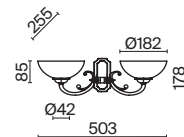

АРТИКУЛ

(1) **FR2012-PL-09-BZ**

(2) **FR2012-WL-02-BZ**

(3) **FR2012-WL-01-BZ**