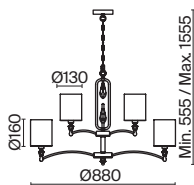

АРТИКУЛ

(1) **FR1007PL-12BS**

(2) **FR1007PL-08BS**

(3) **FR1007PL-07BS**

(4) **FR1007PL-05BS**