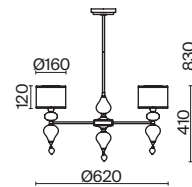

ЛАТУНЬ
 ⚡ 2 × E14 MAX 40 Вт

Raise

(1)

(2)

(3)

(4)

ЦВЕТ

BS