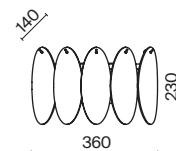

ЦВЕТ

АРТИКУЛ