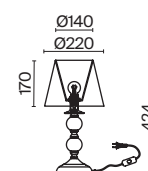

(5)

ЦВЕТ

АРТИКУЛ

(4) **FR2685TL-01BZ**

БРОНЗА АНТИК
1 × E14 40Вт
2427, 7065
7134, 7045