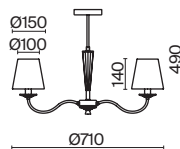

АРТИКУЛ

(5) **FR2027PL-07BS**

(6) **FR2027PL-05BS**

(7) **FR2027WL-01BS**

(8) **FR2027TL-01BS**