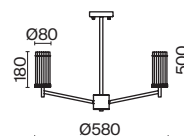

АРТИКУЛ

(1) **FR5036PL-08N**

(2) **FR5036PL-05N**

(3) **FR5036WL-01N**