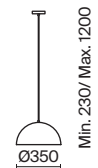

Eleon

(1)

(2)

ЦВЕТ

АРТИКУЛ

(1) **FR5218PL-01BS**

(2) **FR5218TL-01BS**

ЛАТУНЬ

ЛАТУНЬ

1 × E27 60Вт

1 × E14 60Вт

2429, 7155
7053, 7102

2427, 7065
7134, 7045