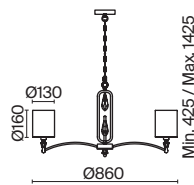

АРТИКУЛ

(1) **FR1007PL-12BS**

(2) **FR1007PL-08BS**

(3) **FR1007PL-07BS**

(4) **FR1007PL-05BS**