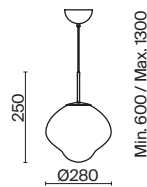

Артикул

(4) **FR5378PL-10SM**

(5) **FR5378PL-01SM**

(6) **FR5378TL-01SM**