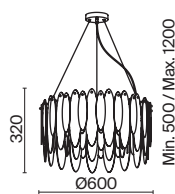

(2)

(3)

ЦВЕТ

Артикул

(1) **FR5217PL-08FG**

ФРАНЦУЗСКОЕ ЗОЛОТО
 ⚡ 8 × E14 60Вт

(2) **FR5217PL-05FG**

ФРАНЦУЗСКОЕ ЗОЛОТО
 ⚡ 5 × E14 60Вт