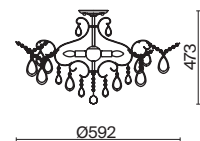

Артикул

(1) **FR2302-CL-09-WG**

(2) **FR2302-CL-06-WG**

(3) **FR2302-CL-04-WG**

(4) **FR2302CL-06S**