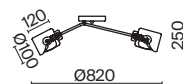

(1) **FR5095CL-08G**

(2) **FR5095CL-06G**

МАТОВОЕ ЗОЛОТО

МАТОВОЕ ЗОЛОТО

💡 8 × E14 40Вт

💡 6 × E14 40Вт

▼ 2427, 7065

▼ 2427, 7065

7134, 7045

7134, 7045