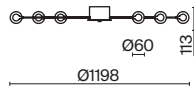

Celebrity

(1)

(2)

(3)

(4)

ЦВЕТ

В

АРТИКУЛ

(1) **FR5242CL-24B1**

(2) **FR5242CL-16B1**

(3) **FR5242CL-24B**

(4) **FR5242CL-16B**

ЧЕРНЫЙ
💡 24 × G4 3Вт

ЧЕРНЫЙ
💡 16 × G4 3Вт

ЧЕРНЫЙ
💡 24 × G4 3Вт

ЧЕРНЫЙ
💡 16 × G4 3Вт