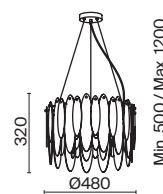

(2)

(3)

ЦВЕТ

Артикул

(1) **FR5217PL-08FG**

ФРАНЦУЗСКОЕ ЗОЛОТО
 ⚡ 8 × E14 60Вт

(2) **FR5217PL-05FG**

ФРАНЦУЗСКОЕ ЗОЛОТО
 ⚡ 5 × E14 60Вт