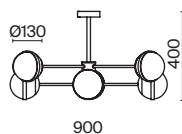

Sonder

(2)

ЦВЕТ

АРТИКУЛ

(1) **FR5204PL-08BS**

(2) **FR5204PL-06BS**

(3) **FR5204WL-01BS**

ЛАТУНЬ
⚡ 8 × E27 60Вт
▼ 7029, 7024
7139, 7053

ЛАТУНЬ
⚡ 6 × E27 60Вт
▼ 7029, 7024
7139, 7053

ЛАТУНЬ
⚡ 1 × E27 60Вт
▼ 7029, 7024
7139, 7053