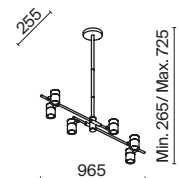

Enzo

(1)

(2)

ЦВЕТ

B

АРТИКУЛ

(1) **FR5201PL-10B**

ЧЕРНЫЙ
10 × GU10 35Вт
2425, 7056
7061, 7073

(2) **FR5201PL-06B**

ЧЕРНЫЙ
6 × GU10 35Вт
2425, 7056
7061, 7073