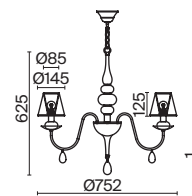

(1) **FR5756-PL-06-W**

(2) **FR5756-WL-01-W**

БЕЛЫЙ

💡 6 × E14 40Вт

▼ 2427, 7065
7134, 7045

БЕЛЫЙ

💡 1 × E14 40Вт

▼ 2427, 7065
7134, 7045